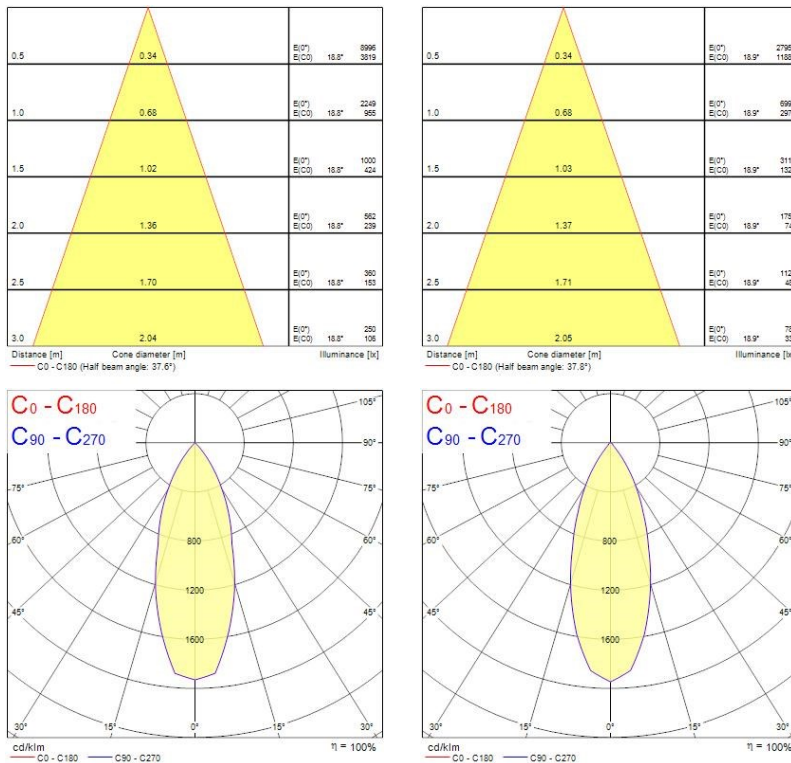

Myriad square - spot MYRIAD SQUARE HOUS FLOOD 3K DALI EM WHITE REFL 2056325

Dati di imballo

Tipologia imballo singolo	Carton
Product EAN number	5025768563258
Lunghezza imballo singolo (mm)	25.0
Larghezza imballo singolo (cm)	20.0
Packaging single depth (cm)	25.0
DUN14 (outer)	05025768563258
Quantità per imballo esterno	1
Packaging outer length / height (cm)	25.0
Packaging outer width (cm)	20.0
Packaging outer depth (cm)	25.0

FOTOMETRIA