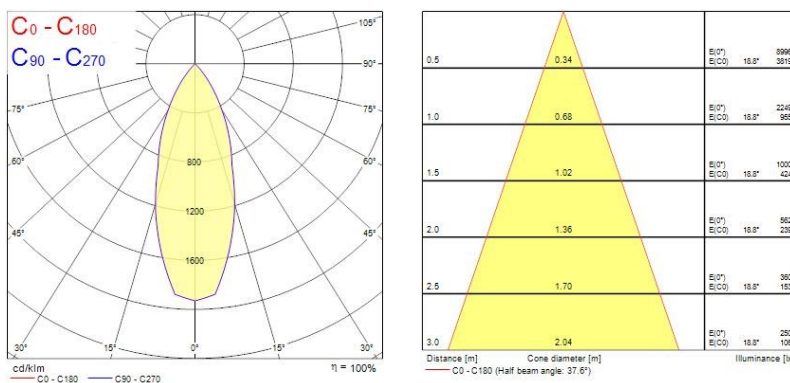

Myriad square - spot

MYRIAD SQUARE HOUS FLOOD 3K PHDIM WHITE REFL
2056322

Packaging single depth (cm)	17.5
DUN14 (outer)	05025768563227
Quantità per imballo esterno	1
Packaging outer length / height (cm)	17.5
Packaging outer width (cm)	15.0
Packaging outer depth (cm)	17.5

FOTOMETRIA