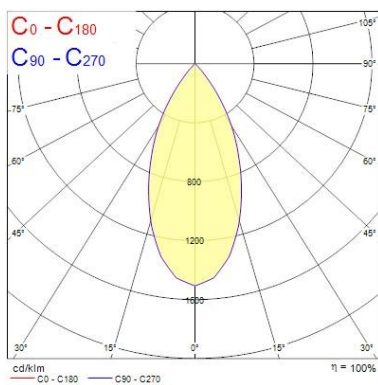

Myriad square - spot

MYRIAD SQUARE HOUS FLOOD 3K STD EM WHITE REFL

2056321

Packaging single depth (cm)	25.0
DUN14 (outer)	05025768563210
Quantità per imballo esterno	1
Packaging outer length / height (cm)	25.0
Packaging outer width (cm)	20.0
Packaging outer depth (cm)	25.0

FOTOMETRIA

DISEGNI TECNICI