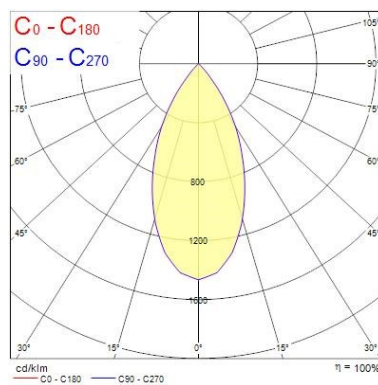

Myriad square - spot

MYRIAD SQUARE HOUS FLOOD 3K STD EM WHITE REFL

2056321

Packaging single depth (cm)	25.0
DUN14 (outer)	05025768563210
Quantità per imballo esterno	1
Packaging outer length / height (cm)	25.0
Packaging outer width (cm)	20.0
Packaging outer depth (cm)	25.0

FOTOMETRIA

DISEGNI TECNICI