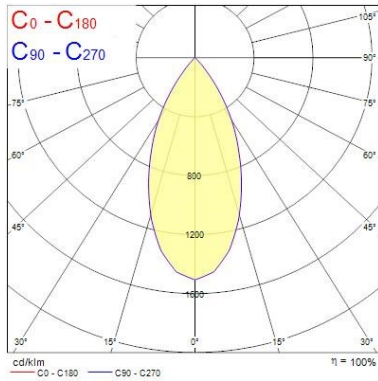

Dati vita utile

Vita utile nominale - L70 B50	50000
-------------------------------	-------

Dati dimensionali

Colore corpo lampada	Alluminio
IP rating	IP20
IK rating	IK02
Finitura del riflettore	Bianco
Larghezza nominale prodotto (mm)	72
Nominal Product Height (mm)	64
Cutout Dimensions (W x L in mm or Diameter in mm)	72
Peso (Kg)	0.37
Recessed Depth (mm)	64

Dati di imballo

Tipologia imballo singolo	Carton
Product EAN number	5025768563203
Lunghezza imballo singolo (mm)	17.5
Larghezza imballo singolo (cm)	15.0
Packaging single depth (cm)	17.5
DUN14 (outer)	05025768563203
Quantità per imballo esterno	1
Packaging outer length / height (cm)	17.5

Myriad square - spot

MYRIAD SQUARE HOUS FLOOD 3K STD WHITE REFL

2056320

Packaging outer width (cm)	15.0
Packaging outer depth (cm)	17.5

FOTOMETRIA

DISEGNI TECNICI