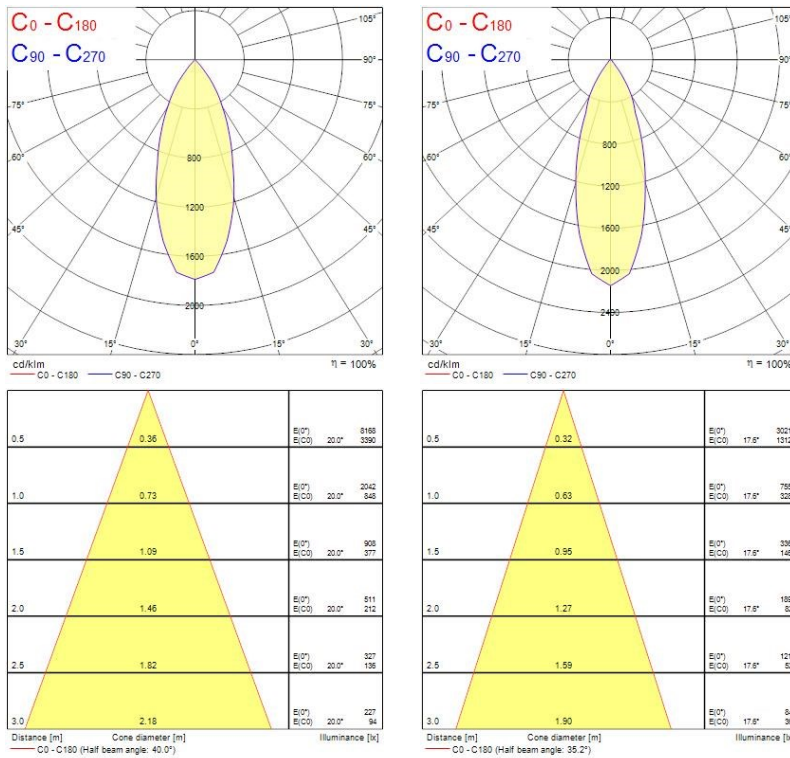

Myriad Square Silver Reflector - Housing only MYRIAD SQUARE HOUS FLOOD 4K DALI EM SILVER REFL 2056319

Dati di imballo

Tipologia imballo singolo	Carton
Product EAN number	5025768563197
Lunghezza imballo singolo (mm)	25.0
Larghezza imballo singolo (cm)	20.0
Packaging single depth (cm)	25.0
DUN14 (outer)	05025768563197
Quantità per imballo esterno	1
Packaging outer length / height (cm)	25.0
Packaging outer width (cm)	20.0
Packaging outer depth (cm)	25.0

FOTOMETRIA