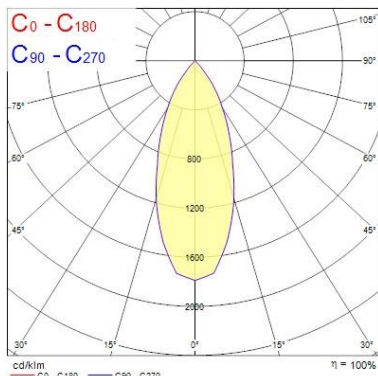

Myriad Square Silver Reflector - Housing only MYRIAD SQUARE HOUS FLOOD 4K PHDIM EM SILVER REFL 2056317

Lunghezza imballo singolo (mm)	25.0
Larghezza imballo singolo (cm)	20.0
Packaging single depth (cm)	25.0
DUN14 (outer)	05025768563173
Quantità per imballo esterno	1
Packaging outer length / height (cm)	25.0
Packaging outer width (cm)	20.0
Packaging outer depth (cm)	25.0

FOTOMETRIA