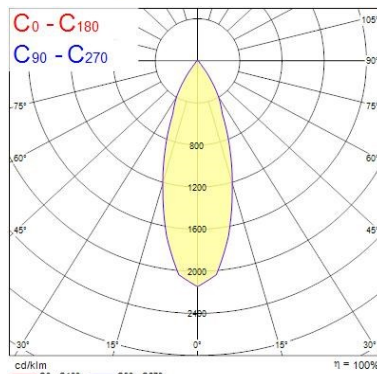

Distance [m]	Cone diameter [m]	E₀ [lx]	E₁₀ [lx]	E₃₀ [lx]
0.5	0.36	8188	20.0°	3390
1.0	0.73	2042	20.0°	848
1.5	1.09	908	20.0°	377
2.0	1.46	511	20.0°	212
2.5	1.82	327	20.0°	136
3.0	2.18	227	20.0°	94

Distance [m] Cone diameter [m] Illuminance [lx]
C0 - C180 (Half beam angle: 40.0°)

Distance [m]	Cone diameter [m]	E₀ [lx]	E₁₀ [lx]	E₃₀ [lx]
0.5	0.32	3021	17.8°	1312
1.0	0.63	756	17.8°	328
1.5	0.95	336	17.8°	146
2.0	1.27	199	17.8°	87
2.5	1.59	121	17.8°	52
3.0	1.90	84	17.8°	36

Distance [m] Cone diameter [m] Illuminance [lx]
C0 - C180 (Half beam angle: 35.2°)