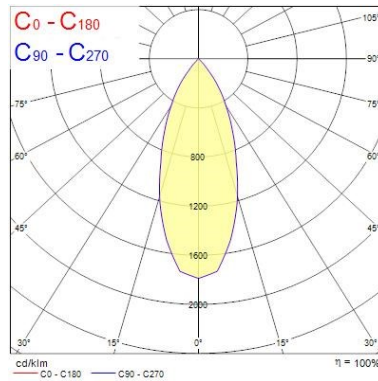

Dati vita utile

Vita utile nominale - L70 B50	100000
Vita utile nominale - L80 B20	100000
Vita utile nominale - L90 B10	68500

Dati dimensionali

Colore corpo lampada	Alluminio
IP rating	IP20
IK rating	IK02
Larghezza nominale prodotto (mm)	72
Nominal Product Height (mm)	64
Cutout Dimensions (W x L in mm or Diameter in mm)	72
Peso (Kg)	0.37
Recessed Depth (mm)	64

Dati di imballo

Tipologia imballo singolo	Carton
Product EAN number	5025768563166
Lunghezza imballo singolo (mm)	17.5
Larghezza imballo singolo (cm)	15.0
Packaging single depth (cm)	17.5

Myriad Square Silver Reflector - Housing only MYRIAD SQUARE HOUS FLOOD 4K PHDIM SILVER REFL 2056316

DUN14 (outer)	05025768563166
Quantità per imballo esterno	1
Packaging outer length / height (cm)	17.5
Packaging outer width (cm)	15.0
Packaging outer depth (cm)	17.5

FOTOMETRIA

0.5	0.36	E(0°) E(C0)	20.0°	8168 3390
1.0	0.73	E(0°) E(C0)	20.0°	2042 848
1.5	1.09	E(0°) E(C0)	20.0°	908 377
2.0	1.46	E(0°) E(C0)	20.0°	511 212
2.5	1.82	E(0°) E(C0)	20.0°	327 136
3.0	2.18	E(0°) E(C0)	20.0°	227 94

Distance [m] Cone diameter [m] Illuminance [lx]
 C0 - C180 (Half beam angle: 40.0°)

DISEGNI TECNICI