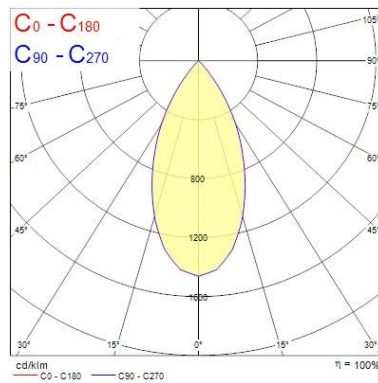

Myriad Square Silver Reflector - Housing only

MYRIAD SQUARE HOUS FLOOD 4K STD EM SILVER REFL
2056315

DUN14 (outer)	05025768563159
Quantità per imballo esterno	1
Packaging outer length / height (cm)	25.0
Packaging outer width (cm)	20.0
Packaging outer depth (cm)	25.0

FOTOMETRIA

DISEGNI TECNICI