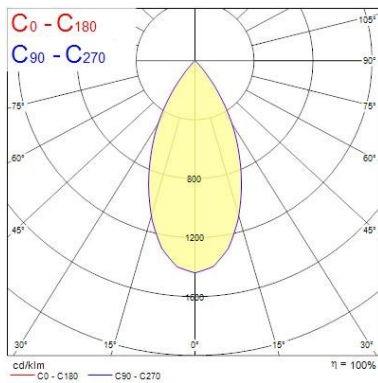

Myriad Square Silver Reflector - Housing only

MYRIAD SQUARE HOUS FLOOD 4K STD EM SILVER REFL
2056315

DUN14 (outer)	05025768563159
Quantità per imballo esterno	1
Packaging outer length / height (cm)	25.0
Packaging outer width (cm)	20.0
Packaging outer depth (cm)	25.0

FOTOMETRIA

DISEGNI TECNICI