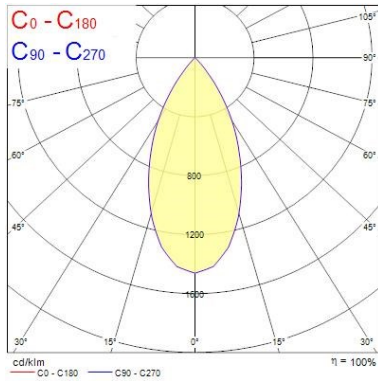

### Dati ottici

Fixture luminous flux (lm)	1142
Luminaire efficacy (lm/W)	114
L.O.R. (%)	100
Temperatura di colore (K)	4000
Colore della luce	Neutral White
CRI (Ra)	90
Cromaticità regolabile	No
Beam Angle (°)	48

### Dati dimensionali

Colore corpo lampada	Alluminio
IP rating	IP20
IK rating	IK02
Larghezza nominale prodotto (mm)	72
Nominal Product Height (mm)	64
Cutout Dimensions (W x L in mm or Diameter in mm)	72
Peso (Kg)	0.37
Recessed Depth (mm)	64

### Dati di imballo

Tipologia imballo singolo	Carton
Product EAN number	5025768563142
Lunghezza imballo singolo (mm)	17.5
Larghezza imballo singolo (cm)	15.0
Packaging single depth (cm)	17.5
DUN14 (outer)	05025768563142
Quantità per imballo esterno	1
Packaging outer length / height (cm)	17.5
Packaging outer width (cm)	15.0

### FOTOMETRIA