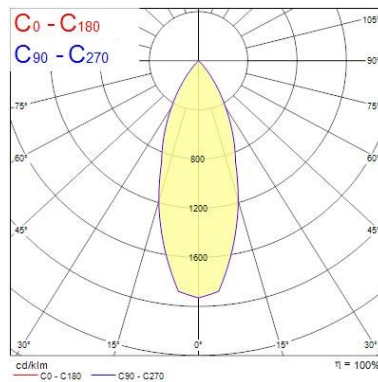

Dati vita utile

Vita utile nominale - L70 B50	100000
Vita utile nominale - L80 B20	100000
Vita utile nominale - L90 B10	68500

Dati dimensionali

Colore corpo lampada	Alluminio
IP rating	IP20
IK rating	IK02
Larghezza nominale prodotto (mm)	72
Nominal Product Height (mm)	64
Cutout Dimensions (W x L in mm or Diameter in mm)	72
Peso (Kg)	0.37
Recessed Depth (mm)	64

Packaging single depth (cm)	17.5
DUN14 (outer)	05025768563128
Quantità per imballo esterno	1
Packaging outer length / height (cm)	17.5
Packaging outer width (cm)	15.0
Packaging outer depth (cm)	17.5

FOTOMETRIA