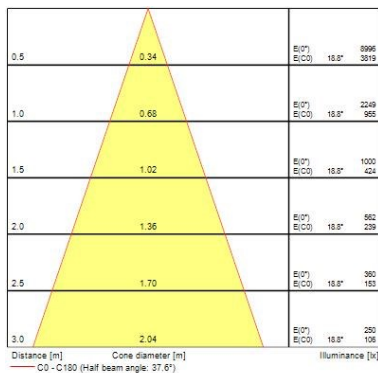

Dati vita utile

Vita utile nominale - L70 B50	100000
Vita utile nominale - L80 B20	100000
Vita utile nominale - L90 B10	68500

Dati dimensionali

Colore corpo lampada	Alluminio
IP rating	IP20
IK rating	IK02
Larghezza nominale prodotto (mm)	72
Nominal Product Height (mm)	64
Cutout Dimensions (W x L in mm or Diameter in mm)	72
Peso (Kg)	0.37
Recessed Depth (mm)	64

Packaging single depth (cm)	17.5
DUN14 (outer)	05025768563128
Quantità per imballo esterno	1
Packaging outer length / height (cm)	17.5
Packaging outer width (cm)	15.0
Packaging outer depth (cm)	17.5

FOTOMETRIA