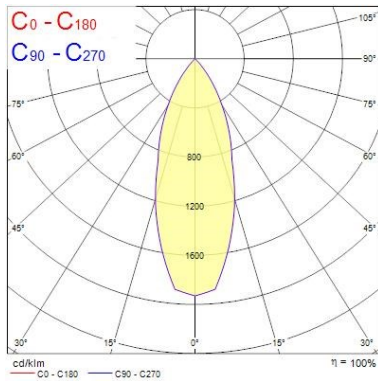

Dati vita utile

Vita utile nominale - L70 B50	100000
Vita utile nominale - L80 B20	100000
Vita utile nominale - L90 B10	68500

Dati dimensionali

Colore corpo lampada	Alluminio
IP rating	IP20
IK rating	IK02
Larghezza nominale prodotto (mm)	72
Nominal Product Height (mm)	64
Cutout Dimensions (W x L in mm or Diameter in mm)	72
Peso (Kg)	0.37
Recessed Depth (mm)	64

DUN14 (outer)	05025768563104
Quantità per imballo esterno	1
Packaging outer length / height (cm)	17.5
Packaging outer width (cm)	15.0
Packaging outer depth (cm)	17.5

FOTOMETRIA

Distance [m]	Cone diameter [m]	E (°)	E (C)	Illuminance [lx]
0.5	0.34	18.8°	8996	3319
1.0	0.68	18.8°	2249	855
1.5	1.02	18.8°	1000	424
2.0	1.36	18.8°	562	239
2.5	1.70	18.8°	380	183
3.0	2.04	18.8°	280	138

Distance [m] Cone diameter [m] Illuminance [lx]
C0 - C180 (Half beam angle: 37.6°)

DISEGNI TECNICI