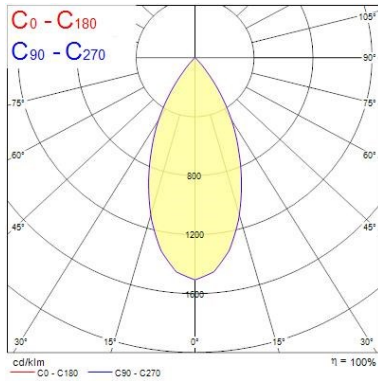

Myriad Square Silver Reflector - Housing only

MYRIAD SQUARE HOUS FLOOD 3K STD SILVER REFL
2056308

Performance ambient temperature Tq (°C)	25
ETIM Class	EC001744
Garanzia	5 years

Dati ottici

Fixture luminous flux (lm)	1165
Luminaire efficacy (lm/W)	117
L.O.R. (%)	100
Temperatura di colore (K)	3000
Colore della luce	Bianco Caldo
CRI (Ra)	90
Cromaticità regolabile	No
Beam Angle (°)	48

Dati elettrici

Potenza totale (W)	10
Tensione di rete (V)	230-240V
Electrical protection	Classe II
Transformer required	Sì
Dimming method	N/A
Drive current (mA)	250
Energy Efficiency Class (A->G) of contained light source	E
Nominal Frequency (Hz)	50/60Hz

Dati vita utile

Vita utile nominale - L70 B50	50000

Dati dimensionali

Colore corpo lampada	Alluminio
IP rating	IP20
IK rating	IK02
Larghezza nominale prodotto (mm)	72
Nominal Product Height (mm)	64
Cutout Dimensions (W x L in mm or Diameter in mm)	72
Peso (Kg)	0.37
Recessed Depth (mm)	64

Dati di imballo

Tipologia imballo singolo	Carton
Product EAN number	5025768563081
Lunghezza imballo singolo (mm)	17.5
Larghezza imballo singolo (cm)	15.0
Packaging single depth (cm)	17.5
DUN14 (outer)	05025768563081
Quantità per imballo esterno	1
Packaging outer length / height (cm)	17.5
Packaging outer width (cm)	15.0

Myriad Square Silver Reflector - Housing only *MYRIAD SQUARE HOUS FLOOD 3K STD SILVER REFL* 2056308

Packaging outer depth (cm)

17.5

FOTOMETRIA

DISEGNI TECNICI