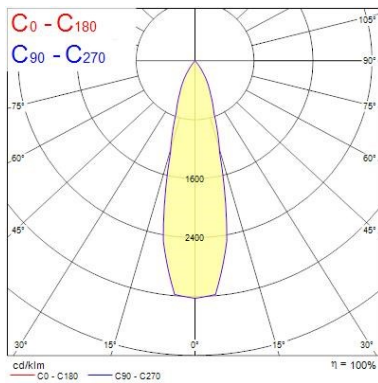

Myriad square - flood

MYRIAD SQUARE HOUS SPOT 4K STD BLACK REFL

2056302

Quantità per imballo esterno	1
Packaging outer length / height (cm)	17.5
Packaging outer width (cm)	15.0
Packaging outer depth (cm)	17.5

FOTOMETRIA

DISEGNI TECNICI