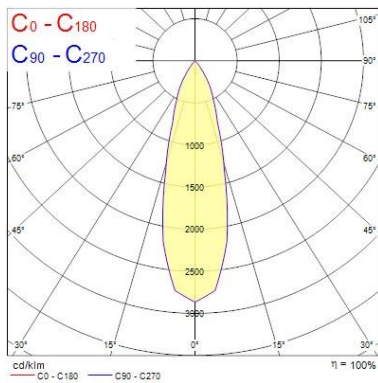

Dati vita utile

Vita utile nominale - L70 B50	100000
Vita utile nominale - L80 B20	100000
Vita utile nominale - L90 B10	68500

Dati dimensionali

Colore corpo lampada	Alluminio
IP rating	IP20
IK rating	IK02
Finitura del riflettore	Nero
Larghezza nominale prodotto (mm)	72
Nominal Product Height (mm)	64
Cutout Dimensions (W x L in mm or Diameter in mm)	72
Peso (Kg)	0.37
Recessed Depth (mm)	64

FOTOMETRIA

Distance [m]	Cone diameter [m]	E(0°) [lx]	E(C0) [lx]
0.5	0.26	12514	6721
1.0	0.51	3129	1430
1.5	0.77	1390	636
2.0	1.03	782	358
2.5	1.28	501	229
3.0	1.54	348	159

Distance [m] Cone diameter [m] Illuminance [lx]
C0 - C180 (Half beam angle: 23.8°)