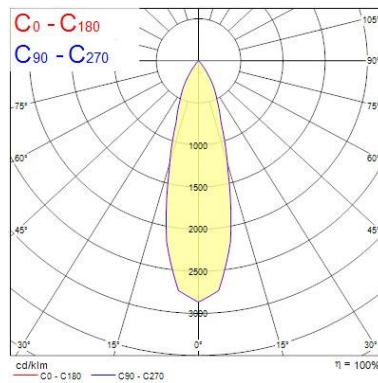

Dati vita utile

Vita utile nominale - L70 B50	100000
Vita utile nominale - L80 B20	100000
Vita utile nominale - L90 B10	68500

Dati dimensionali

Colore corpo lampada	Alluminio
IP rating	IP20
IK rating	IK02
Finitura del riflettore	Nero
Larghezza nominale prodotto (mm)	72
Nominal Product Height (mm)	64
Cutout Dimensions (W x L in mm or Diameter in mm)	72
Peso (Kg)	0.37
Recessed Depth (mm)	64

Dati di imballo

Tipologia imballo singolo	Carton
Product EAN number	5025768562985
Lunghezza imballo singolo (mm)	17.5

Myriad square - flood

MYRIAD SQUARE HOUS SPOT 3K PHDIM BLACK REFL

2056298

Larghezza imballo singolo (cm)	15.0
Packaging single depth (cm)	17.5
DUN14 (outer)	05025768562985
Quantità per imballo esterno	1
Packaging outer length / height (cm)	17.5
Packaging outer width (cm)	15.0
Packaging outer depth (cm)	17.5

FOTOMETRIA

0.5	0.26	E(0°) E(C0)	12514 8721
1.0	0.51	E(0°) E(C0)	3129 1420
1.5	0.77	E(0°) E(C0)	1390 636
2.0	1.03	E(0°) E(C0)	762 359
2.5	1.28	E(0°) E(C0)	501 229
3.0	1.54	E(0°) E(C0)	348 159

Distance [m] Cone diameter [m] Illuminance [lx]

— C0 - C180 (Half beam angle: 28.5°)

DISEGNI TECNICI