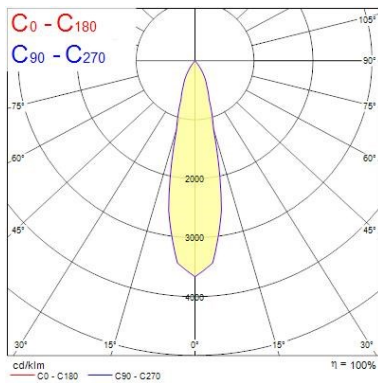

Myriad square - flood

MYRIAD SQUARE HOUS SPOT 3K STD BLACK REFL

2056296

Quantità per imballo esterno	1
Packaging outer length / height (cm)	17.5
Packaging outer width (cm)	15.0
Packaging outer depth (cm)	17.5

FOTOMETRIA

DISEGNI TECNICI