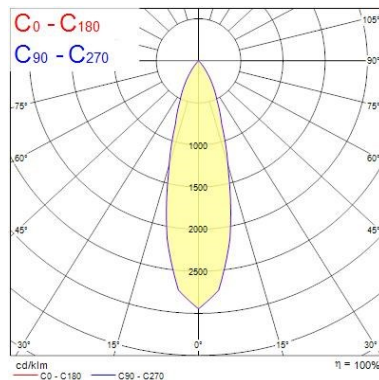

Myriad square - spot MYRIAD SQUARE HOUS SPOT 4K DALI WHITE REFL 2056294

Larghezza imballo singolo (cm)	15.0
Packaging single depth (cm)	17.5
DUN14 (outer)	05025768562947
Quantità per imballo esterno	1
Packaging outer length / height (cm)	17.5
Packaging outer width (cm)	15.0
Packaging outer depth (cm)	17.5

FOTOMETRIA