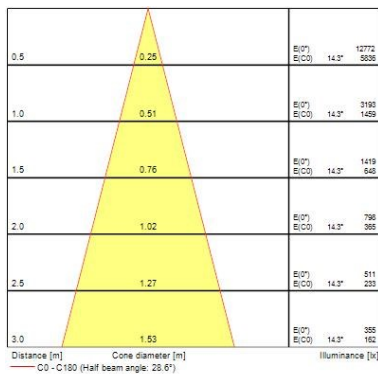

Myriad square - spot MYRIAD SQUARE HOUS SPOT 4K DALI WHITE REFL 2056294

Larghezza imballo singolo (cm)	15.0
Packaging single depth (cm)	17.5
DUN14 (outer)	05025768562947
Quantità per imballo esterno	1
Packaging outer length / height (cm)	17.5
Packaging outer width (cm)	15.0
Packaging outer depth (cm)	17.5

FOTOMETRIA