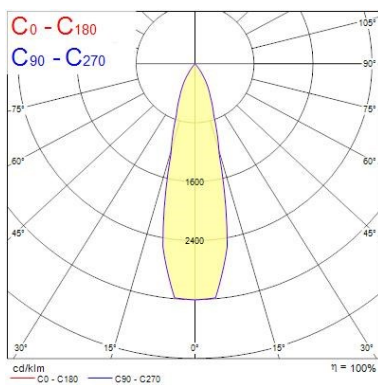

Myriad square - spot

MYRIAD SQUARE HOUS SPOT 4K STD EM WHITE REFL

2056291

Packaging single depth (cm)	25.0
DUN14 (outer)	05025768562916
Quantità per imballo esterno	1
Packaging outer length / height (cm)	25.0
Packaging outer width (cm)	20.0
Packaging outer depth (cm)	25.0

FOTOMETRIA

DISEGNI TECNICI