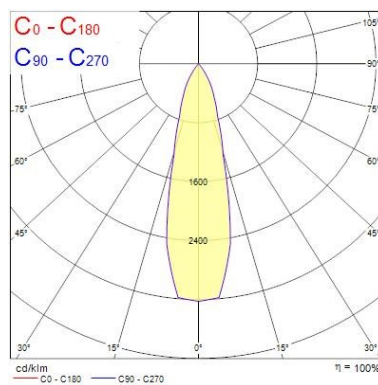

Myriad square - spot

MYRIAD SQUARE HOUS SPOT 4K STD EM WHITE REFL

2056291

Packaging single depth (cm)	25.0
DUN14 (outer)	05025768562916
Quantità per imballo esterno	1
Packaging outer length / height (cm)	25.0
Packaging outer width (cm)	20.0
Packaging outer depth (cm)	25.0

FOTOMETRIA

DISEGNI TECNICI