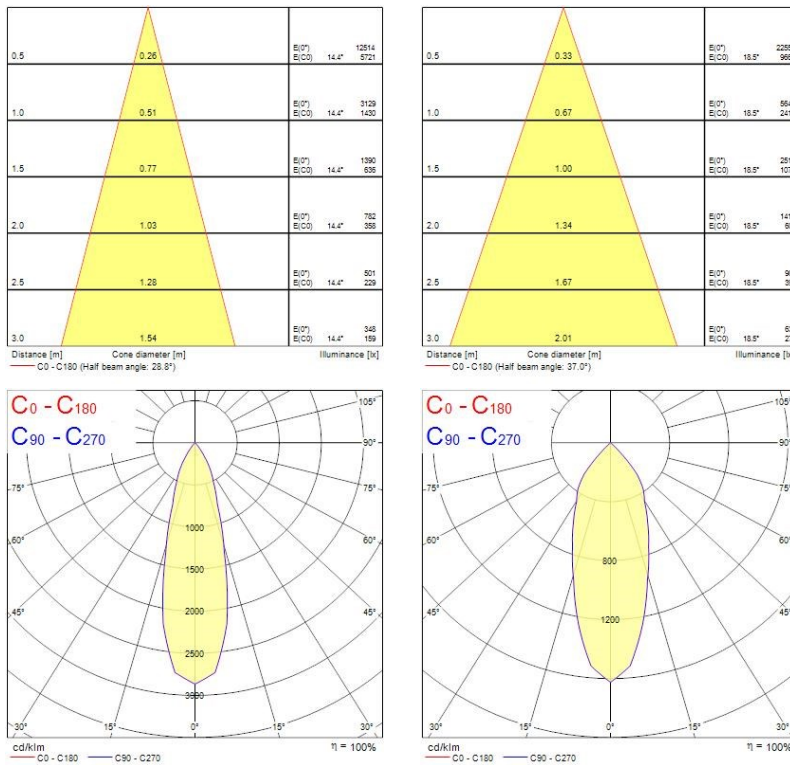

Myriad square - spot

MYRIAD SQUARE HOUS SPOT 3K PHDIM EM WHITE REFL
2056287

Dati di imballo

Tipologia imballo singolo	Carton
Product EAN number	5025768562879
Lunghezza imballo singolo (mm)	25.0
Larghezza imballo singolo (cm)	20.0
Packaging single depth (cm)	25.0
DUN14 (outer)	05025768562879
Quantità per imballo esterno	1
Packaging outer length / height (cm)	25.0
Packaging outer width (cm)	20.0
Packaging outer depth (cm)	25.0

FOTOMETRIA