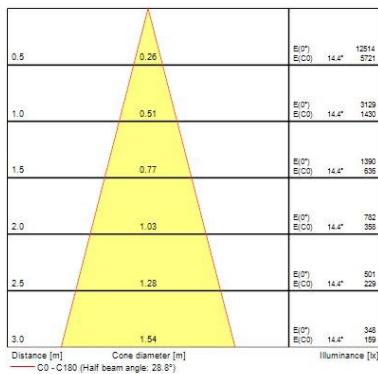

Myriad square - spot

MYRIAD SQUARE HOUS SPOT 3K PHDIM WHITE REFL

2056286

Lunghezza imballo singolo (mm)	17.5
Larghezza imballo singolo (cm)	15.0
Packaging single depth (cm)	17.5
DUN14 (outer)	05025768562862
Quantità per imballo esterno	1
Packaging outer length / height (cm)	17.5
Packaging outer width (cm)	15.0
Packaging outer depth (cm)	17.5

FOTOMETRIA