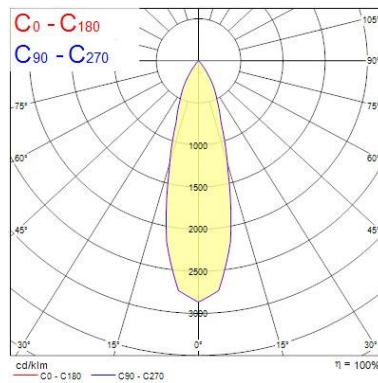

Myriad square - spot

MYRIAD SQUARE HOUS SPOT 3K PHDIM WHITE REFL

2056286

Lunghezza imballo singolo (mm)	17.5
Larghezza imballo singolo (cm)	15.0
Packaging single depth (cm)	17.5
DUN14 (outer)	05025768562862
Quantità per imballo esterno	1
Packaging outer length / height (cm)	17.5
Packaging outer width (cm)	15.0
Packaging outer depth (cm)	17.5

FOTOMETRIA