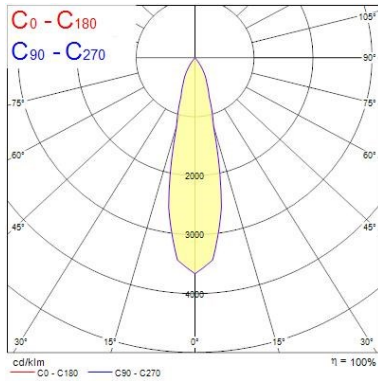

Myriad square - spot MYRIAD SQUARE HOUS SPOT 3K ELEC WHITE REFL 2056284

Packaging outer width (cm)	15.0
Packaging outer depth (cm)	17.5

FOTOMETRIA

DISEGNI TECNICI