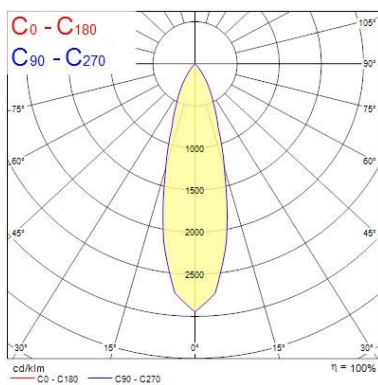

Myriad Square Silver Reflector - Housing only MYRIAD SQUARE HOUS SPOT 4K PHDIM SILVER REFL 2056280

Packaging single depth (cm)	17.5
DUN14 (outer)	05025768562800
Quantità per imballo esterno	1
Packaging outer length / height (cm)	17.5
Packaging outer width (cm)	15.0
Packaging outer depth (cm)	17.5

FOTOMETRIA