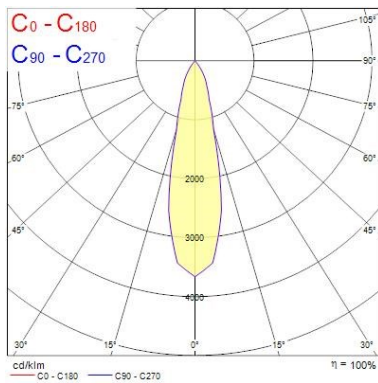

Myriad Square Silver Reflector - Housing only *MYRIAD SQUARE HOUS SPOT 3K STD SILVER REFL* 2056272

Packaging outer length / height (cm)	17.5
Packaging outer width (cm)	15.0
Packaging outer depth (cm)	17.5

FOTOMETRIA

DISEGNI TECNICI