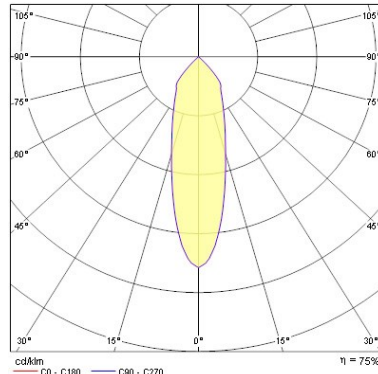

Myriad V IP65 Chrome Bezel

MYRIAD IP65 4000K ELE CHROME EM
2050674

Garanzia	5 years

Dati ottici

Fixture luminous flux (lm)	1050
Luminaire efficacy (lm/W)	68
L.O.R. (%)	100
Temperatura di colore (K)	4000
Colore della luce	Neutral White
CRI (Ra)	90
Cromaticità regolabile	No
Beam Angle (°)	30
Distribution type	Simmetrico

Dati elettrici

Potenza totale (W)	12
Electrical protection	Classe II
Tipologia reattore	Electronic ballast
Montaggio reattore	Integrale
Transformer required	Si
Dimming method	N/A
Drive current (mA)	250
Energy Efficiency Class (A->G) of contained light source	E
Nominal Frequency (Hz)	50/60Hz

Dati dimensionali

IP rating	IP65/20
IK rating	IK02
Diffuser material	Vetro
Cutout Dimensions (W x L in mm or Diameter in mm)	75
Peso (Kg)	1.37
Recessed Depth (mm)	72

Dati di imballo

Tipologia imballo singolo	Carton
Product EAN number	5025768506743
Lunghezza imballo singolo (mm)	27.5
Larghezza imballo singolo (cm)	25.0
Packaging single depth (cm)	12.5
DUN14 (outer)	05025768506743
Quantità per imballo esterno	1
Packaging outer length / height (cm)	27.5
Packaging outer width (cm)	25.0
Packaging outer depth (cm)	12.5

FOTOMETRIA

Myriad V IP65 Chrome Bezel MYRIAD IP65 4000K ELE CHROME EM 2050674

DISEGNI TECNICI