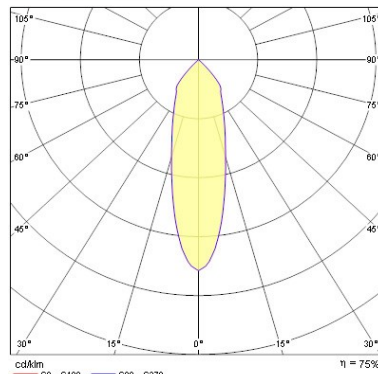

Myriad V IP65 Chrome Bezel

MYRIAD IP65 4000K ELE CHROME EM
2050674

Garanzia	5 years

Dati ottici

Fixture luminous flux (lm)	1050
Luminaire efficacy (lm/W)	68
L.O.R. (%)	100
Temperatura di colore (K)	4000
Colore della luce	Neutral White
CRI (Ra)	90
Cromaticità regolabile	No
Beam Angle (°)	30
Distribution type	Simmetrico

Dati elettrici

Potenza totale (W)	12
Electrical protection	Classe II
Tipologia reattore	Electronic ballast
Montaggio reattore	Integrale
Transformer required	Si
Dimming method	N/A
Drive current (mA)	250
Energy Efficiency Class (A->G) of contained light source	E
Nominal Frequency (Hz)	50/60Hz

Dati dimensionali

IP rating	IP65/20
IK rating	IK02
Diffuser material	Vetro
Cutout Dimensions (W x L in mm or Diameter in mm)	75
Peso (Kg)	1.37
Recessed Depth (mm)	72

Dati di imballo

Tipologia imballo singolo	Carton
Product EAN number	5025768506743
Lunghezza imballo singolo (mm)	27.5
Larghezza imballo singolo (cm)	25.0
Packaging single depth (cm)	12.5
DUN14 (outer)	05025768506743
Quantità per imballo esterno	1
Packaging outer length / height (cm)	27.5
Packaging outer width (cm)	25.0
Packaging outer depth (cm)	12.5

FOTOMETRIA

Myriad V IP65 Chrome Bezel MYRIAD IP65 4000K ELE CHROME EM 2050674

DISEGNI TECNICI