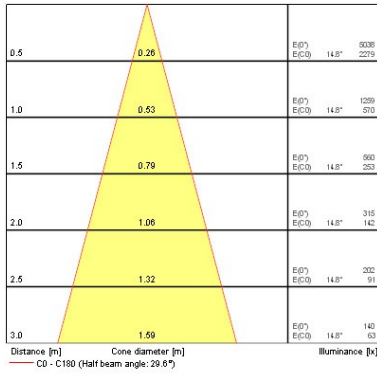

Myriad V IP65 Chrome Bezel

MYRIAD IP65 4000K ELE CHROME EM
2050674

Garanzia	5 years

Dati ottici

Fixture luminous flux (lm)	1050
Luminaire efficacy (lm/W)	68
L.O.R. (%)	100
Temperatura di colore (K)	4000
Colore della luce	Neutral White
CRI (Ra)	90
Cromaticità regolabile	No
Beam Angle (°)	30
Distribution type	Simmetrico

Dati elettrici

Potenza totale (W)	12
Electrical protection	Classe II
Tipologia reattore	Electronic ballast
Montaggio reattore	Integrale
Transformer required	Si
Dimming method	N/A
Drive current (mA)	250
Energy Efficiency Class (A->G) of contained light source	E
Nominal Frequency (Hz)	50/60Hz

Dati dimensionali

IP rating	IP65/20
IK rating	IK02
Diffuser material	Vetro
Cutout Dimensions (W x L in mm or Diameter in mm)	75
Peso (Kg)	1.37
Recessed Depth (mm)	72

Dati di imballo

Tipologia imballo singolo	Carton
Product EAN number	5025768506743
Lunghezza imballo singolo (mm)	27.5
Larghezza imballo singolo (cm)	25.0
Packaging single depth (cm)	12.5
DUN14 (outer)	05025768506743
Quantità per imballo esterno	1
Packaging outer length / height (cm)	27.5
Packaging outer width (cm)	25.0
Packaging outer depth (cm)	12.5

FOTOMETRIA

Myriad V IP65 Chrome Bezel MYRIAD IP65 4000K ELE CHROME EM 2050674

DISEGNI TECNICI