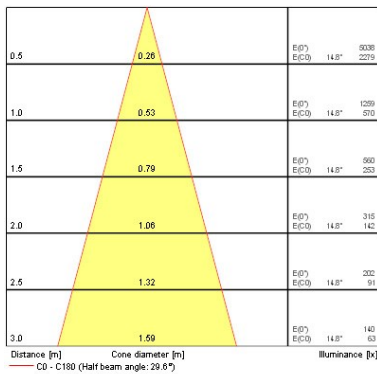

Myriad V IP65 Chrome Bezel

MYRIAD IP65 4000K ELE CHROME EM
2050674

Garanzia	5 years

Dati ottici

Fixture luminous flux (lm)	1050
Luminaire efficacy (lm/W)	68
L.O.R. (%)	100
Temperatura di colore (K)	4000
Colore della luce	Neutral White
CRI (Ra)	90
Cromaticità regolabile	No
Beam Angle (°)	30
Distribution type	Simmetrico

Dati elettrici

Potenza totale (W)	12
Electrical protection	Classe II
Tipologia reattore	Electronic ballast
Montaggio reattore	Integrale
Transformer required	Si
Dimming method	N/A
Drive current (mA)	250
Energy Efficiency Class (A->G) of contained light source	E
Nominal Frequency (Hz)	50/60Hz

Dati dimensionali

IP rating	IP65/20
IK rating	IK02
Diffuser material	Vetro
Cutout Dimensions (W x L in mm or Diameter in mm)	75
Peso (Kg)	1.37
Recessed Depth (mm)	72

Dati di imballo

Tipologia imballo singolo	Carton
Product EAN number	5025768506743
Lunghezza imballo singolo (mm)	27.5
Larghezza imballo singolo (cm)	25.0
Packaging single depth (cm)	12.5
DUN14 (outer)	05025768506743
Quantità per imballo esterno	1
Packaging outer length / height (cm)	27.5
Packaging outer width (cm)	25.0
Packaging outer depth (cm)	12.5

FOTOMETRIA

Myriad V IP65 Chrome Bezel MYRIAD IP65 4000K ELE CHROME EM 2050674

DISEGNI TECNICI