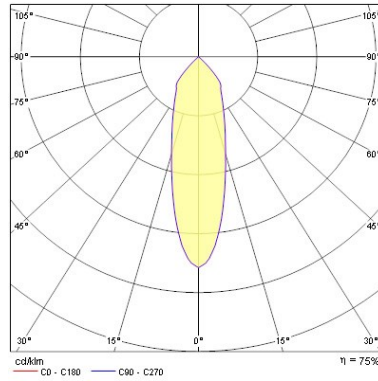

Myriad V IP65 White Bezel

MYRIAD IP65 3000K ELE WHITE EM
2050668

Garanzia	5 years

Dati ottici

Fixture luminous flux (lm)	1050
Luminaire efficacy (lm/W)	62
L.O.R. (%)	100
Temperatura di colore (K)	3000
Colore della luce	Bianco Caldo
CRI (Ra)	80
Cromaticità regolabile	No
Beam Angle (°)	30
Distribution type	Simmetrico

Dati elettrici

Potenza totale (W)	12
Electrical protection	Classe II
Tipologia reattore	Electronic ballast
Montaggio reattore	Integrale
Transformer required	Si
Dimming method	N/A
Drive current (mA)	250
Energy Efficiency Class (A->G) of contained light source	E
Nominal Frequency (Hz)	50/60Hz

Dati dimensionali

IP rating	IP65/20
IK rating	IK02
Diffuser material	Vetro
Lunghezza nominale del prodotto (mm)	76
Larghezza nominale prodotto (mm)	76
Nominal Product Height (mm)	72
Nominal Product Diameter (mm)	76
Cutout Dimensions (W x L in mm or Diameter in mm)	75
Peso (Kg)	1.37
Recessed Depth (mm)	72

Dati di imballo

Tipologia imballo singolo	Carton
Product EAN number	5025768506682
Lunghezza imballo singolo (mm)	27.5
Larghezza imballo singolo (cm)	25.0
Packaging single depth (cm)	12.5
Quantità per imballo esterno	1
Packaging outer length / height (cm)	27.5
Packaging outer width (cm)	25.0
Packaging outer depth (cm)	12.5

Myriad V IP65 White Bezel MYRIAD IP65 3000K ELE WHITE EM 2050668

FOTOMETRIA

DISEGNI TECNICI