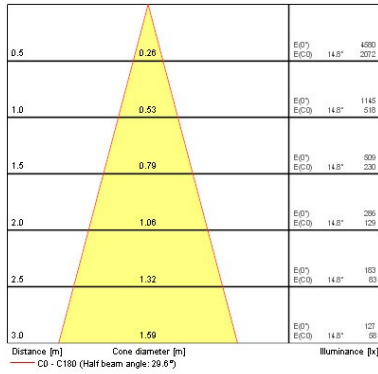

Myriad V IP65 White Bezel

MYRIAD IP65 3000K ELE WHITE EM
2050668

Garanzia	5 years

Dati ottici

Fixture luminous flux (lm)	1050
Luminaire efficacy (lm/W)	62
L.O.R. (%)	100
Temperatura di colore (K)	3000
Colore della luce	Bianco Caldo
CRI (Ra)	80
Cromaticità regolabile	No
Beam Angle (°)	30
Distribution type	Simmetrico

Dati elettrici

Potenza totale (W)	12
Electrical protection	Classe II
Tipologia reattore	Electronic ballast
Montaggio reattore	Integrale
Transformer required	Si
Dimming method	N/A
Drive current (mA)	250
Energy Efficiency Class (A->G) of contained light source	E
Nominal Frequency (Hz)	50/60Hz

Dati dimensionali

IP rating	IP65/20
IK rating	IK02
Diffuser material	Vetro
Lunghezza nominale del prodotto (mm)	76
Larghezza nominale prodotto (mm)	76
Nominal Product Height (mm)	72
Nominal Product Diameter (mm)	76
Cutout Dimensions (W x L in mm or Diameter in mm)	75
Peso (Kg)	1.37
Recessed Depth (mm)	72

Dati di imballo

Tipologia imballo singolo	Carton
Product EAN number	5025768506682
Lunghezza imballo singolo (mm)	27.5
Larghezza imballo singolo (cm)	25.0
Packaging single depth (cm)	12.5
Quantità per imballo esterno	1
Packaging outer length / height (cm)	27.5
Packaging outer width (cm)	25.0
Packaging outer depth (cm)	12.5

Myriad V IP65 White Bezel MYRIAD IP65 3000K ELE WHITE EM 2050668

FOTOMETRIA

DISEGNI TECNICI