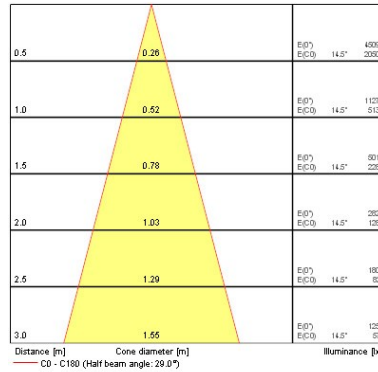

Myriad V - Housing only

MYRIAD HOUSING 4000K EM
2050664

Garanzia	5 years

Dati ottici

Fixture luminous flux (lm)	1093
Luminaire efficacy (lm/W)	70
L.O.R. (%)	100
Temperatura di colore (K)	4000
Colore della luce	Neutral White
CRI (Ra)	90
Cromaticità regolabile	No
Beam Angle (°)	30
Distribution type	Simmetrico

Dati elettrici

Potenza totale (W)	12
Electrical protection	Classe II
Tipologia reattore	Electronic ballast
Montaggio reattore	Integrale
Transformer required	Si
Dimming method	N/A
Drive current (mA)	250
Energy Efficiency Class (A->G) of contained light source	E
Nominal Frequency (Hz)	50/60Hz

Dati dimensionali

IP rating	IP20
IK rating	IK02
Lunghezza nominale del prodotto (mm)	76
Larghezza nominale prodotto (mm)	76
Nominal Product Height (mm)	72
Nominal Product Diameter (mm)	76
Cutout Dimensions (W x L in mm or Diameter in mm)	75
Peso (Kg)	1.37
Recessed Depth (mm)	72

Dati di imballo

Tipologia imballo singolo	Carton
Product EAN number	5025768506644
Lunghezza imballo singolo (mm)	27.5
Larghezza imballo singolo (cm)	25.0
Packaging single depth (cm)	12.5
Quantità per imballo esterno	1
Packaging outer length / height (cm)	27.5
Packaging outer width (cm)	25.0
Packaging outer depth (cm)	12.5

Myriad V - Housing only MYRIAD HOUSING 4000K EM 2050664

FOTOMETRIA

DISEGNI TECNICI