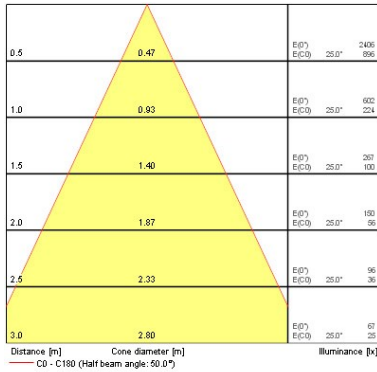

Myriad V - Housing only

MYRIAD HOUSING 4000K EM
2050664

Garanzia	5 years

Dati ottici

Fixture luminous flux (lm)	1093
Luminaire efficacy (lm/W)	70
L.O.R. (%)	100
Temperatura di colore (K)	4000
Colore della luce	Neutral White
CRI (Ra)	90
Cromaticità regolabile	No
Beam Angle (°)	30
Distribution type	Simmetrico

Dati elettrici

Potenza totale (W)	12
Electrical protection	Classe II
Tipologia reattore	Electronic ballast
Montaggio reattore	Integrale
Transformer required	Si
Dimming method	N/A
Drive current (mA)	250
Energy Efficiency Class (A->G) of contained light source	E
Nominal Frequency (Hz)	50/60Hz

Dati dimensionali

IP rating	IP20
IK rating	IK02
Lunghezza nominale del prodotto (mm)	76
Larghezza nominale prodotto (mm)	76
Nominal Product Height (mm)	72
Nominal Product Diameter (mm)	76
Cutout Dimensions (W x L in mm or Diameter in mm)	75
Peso (Kg)	1.37
Recessed Depth (mm)	72

Dati di imballo

Tipologia imballo singolo	Carton
Product EAN number	5025768506644
Lunghezza imballo singolo (mm)	27.5
Larghezza imballo singolo (cm)	25.0
Packaging single depth (cm)	12.5
Quantità per imballo esterno	1
Packaging outer length / height (cm)	27.5
Packaging outer width (cm)	25.0
Packaging outer depth (cm)	12.5

Myriad V - Housing only MYRIAD HOUSING 4000K EM 2050664

FOTOMETRIA

DISEGNI TECNICI