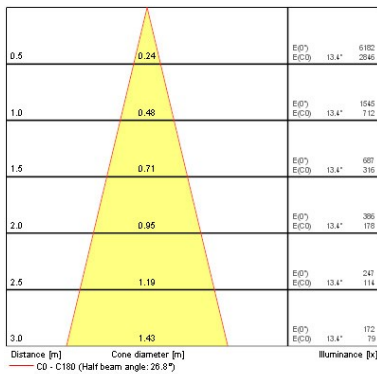

Myriad V - Housing only

MYRIAD HOUSING 4000K EM
2050664

Garanzia	5 years

Dati ottici

Fixture luminous flux (lm)	1093
Luminaire efficacy (lm/W)	70
L.O.R. (%)	100
Temperatura di colore (K)	4000
Colore della luce	Neutral White
CRI (Ra)	90
Cromaticità regolabile	No
Beam Angle (°)	30
Distribution type	Simmetrico

Dati elettrici

Potenza totale (W)	12
Electrical protection	Classe II
Tipologia reattore	Electronic ballast
Montaggio reattore	Integrale
Transformer required	Si
Dimming method	N/A
Drive current (mA)	250
Energy Efficiency Class (A->G) of contained light source	E
Nominal Frequency (Hz)	50/60Hz

Dati dimensionali

IP rating	IP20
IK rating	IK02
Lunghezza nominale del prodotto (mm)	76
Larghezza nominale prodotto (mm)	76
Nominal Product Height (mm)	72
Nominal Product Diameter (mm)	76
Cutout Dimensions (W x L in mm or Diameter in mm)	75
Peso (Kg)	1.37
Recessed Depth (mm)	72

Dati di imballo

Tipologia imballo singolo	Carton
Product EAN number	5025768506644
Lunghezza imballo singolo (mm)	27.5
Larghezza imballo singolo (cm)	25.0
Packaging single depth (cm)	12.5
Quantità per imballo esterno	1
Packaging outer length / height (cm)	27.5
Packaging outer width (cm)	25.0
Packaging outer depth (cm)	12.5

Myriad V - Housing only MYRIAD HOUSING 4000K EM 2050664

FOTOMETRIA

DISEGNI TECNICI