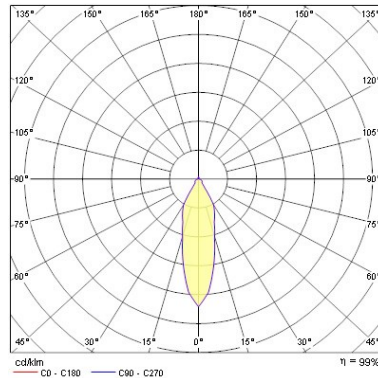

Myriad V - Housing only

MYRIAD HOUSING 4000K EM
2050664

Garanzia	5 years

Dati ottici

Fixture luminous flux (lm)	1093
Luminaire efficacy (lm/W)	70
L.O.R. (%)	100
Temperatura di colore (K)	4000
Colore della luce	Neutral White
CRI (Ra)	90
Cromaticità regolabile	No
Beam Angle (°)	30
Distribution type	Simmetrico

Dati elettrici

Potenza totale (W)	12
Electrical protection	Classe II
Tipologia reattore	Electronic ballast
Montaggio reattore	Integrale
Transformer required	Si
Dimming method	N/A
Drive current (mA)	250
Energy Efficiency Class (A->G) of contained light source	E
Nominal Frequency (Hz)	50/60Hz

Dati dimensionali

IP rating	IP20
IK rating	IK02
Lunghezza nominale del prodotto (mm)	76
Larghezza nominale prodotto (mm)	76
Nominal Product Height (mm)	72
Nominal Product Diameter (mm)	76
Cutout Dimensions (W x L in mm or Diameter in mm)	75
Peso (Kg)	1.37
Recessed Depth (mm)	72

Dati di imballo

Tipologia imballo singolo	Carton
Product EAN number	5025768506644
Lunghezza imballo singolo (mm)	27.5
Larghezza imballo singolo (cm)	25.0
Packaging single depth (cm)	12.5
Quantità per imballo esterno	1
Packaging outer length / height (cm)	27.5
Packaging outer width (cm)	25.0
Packaging outer depth (cm)	12.5

Myriad V - Housing only MYRIAD HOUSING 4000K EM 2050664

FOTOMETRIA

DISEGNI TECNICI