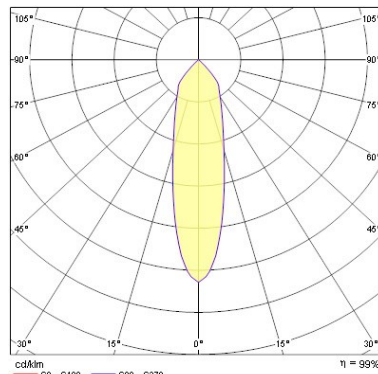

Myriad V - Housing only

MYRIAD HOUSING 4000K EM
2050664

Garanzia	5 years

Dati ottici

Fixture luminous flux (lm)	1093
Luminaire efficacy (lm/W)	70
L.O.R. (%)	100
Temperatura di colore (K)	4000
Colore della luce	Neutral White
CRI (Ra)	90
Cromaticità regolabile	No
Beam Angle (°)	30
Distribution type	Simmetrico

Dati elettrici

Potenza totale (W)	12
Electrical protection	Classe II
Tipologia reattore	Electronic ballast
Montaggio reattore	Integrale
Transformer required	Si
Dimming method	N/A
Drive current (mA)	250
Energy Efficiency Class (A->G) of contained light source	E
Nominal Frequency (Hz)	50/60Hz

Dati dimensionali

IP rating	IP20
IK rating	IK02
Lunghezza nominale del prodotto (mm)	76
Larghezza nominale prodotto (mm)	76
Nominal Product Height (mm)	72
Nominal Product Diameter (mm)	76
Cutout Dimensions (W x L in mm or Diameter in mm)	75
Peso (Kg)	1.37
Recessed Depth (mm)	72

Dati di imballo

Tipologia imballo singolo	Carton
Product EAN number	5025768506644
Lunghezza imballo singolo (mm)	27.5
Larghezza imballo singolo (cm)	25.0
Packaging single depth (cm)	12.5
Quantità per imballo esterno	1
Packaging outer length / height (cm)	27.5
Packaging outer width (cm)	25.0
Packaging outer depth (cm)	12.5

Myriad V - Housing only MYRIAD HOUSING 4000K EM 2050664

FOTOMETRIA

DISEGNI TECNICI