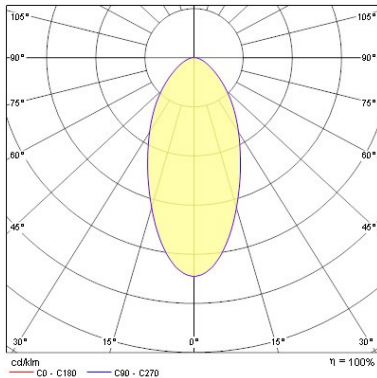

Myriad V - Housing only

MYRIAD HOUSING 4000K EM
2050664

Garanzia	5 years

Dati ottici

Fixture luminous flux (lm)	1093
Luminaire efficacy (lm/W)	70
L.O.R. (%)	100
Temperatura di colore (K)	4000
Colore della luce	Neutral White
CRI (Ra)	90
Cromaticità regolabile	No
Beam Angle (°)	30
Distribution type	Simmetrico

Dati elettrici

Potenza totale (W)	12
Electrical protection	Classe II
Tipologia reattore	Electronic ballast
Montaggio reattore	Integrale
Transformer required	Si
Dimming method	N/A
Drive current (mA)	250
Energy Efficiency Class (A->G) of contained light source	E
Nominal Frequency (Hz)	50/60Hz

Dati dimensionali

IP rating	IP20
IK rating	IK02
Lunghezza nominale del prodotto (mm)	76
Larghezza nominale prodotto (mm)	76
Nominal Product Height (mm)	72
Nominal Product Diameter (mm)	76
Cutout Dimensions (W x L in mm or Diameter in mm)	75
Peso (Kg)	1.37
Recessed Depth (mm)	72

Dati di imballo

Tipologia imballo singolo	Carton
Product EAN number	5025768506644
Lunghezza imballo singolo (mm)	27.5
Larghezza imballo singolo (cm)	25.0
Packaging single depth (cm)	12.5
Quantità per imballo esterno	1
Packaging outer length / height (cm)	27.5
Packaging outer width (cm)	25.0
Packaging outer depth (cm)	12.5

Myriad V - Housing only MYRIAD HOUSING 4000K EM 2050664

FOTOMETRIA

DISEGNI TECNICI