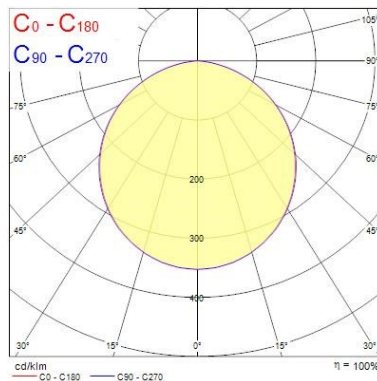

Dati ottici

Fixture luminous flux (lm)	4150
Flusso luminoso (lm)	4150
Luminaire efficacy (lm/W)	109
Temperatura ambiente per flusso luminoso massimo (°C)	25
L.O.R. (%)	100
Temperatura di colore (K)	4000
Colour Code	840
Colore della luce	Neutral White
CRI (Ra)	80
Consistenza colore (SDCM)	SDCM3
Beam Angle (°)	120
Glare control	< 21
Gruppo di rischio fotobiologico	RG0
Emergency duration (h)	3

Syl-Lab IP65 1200x300 (Recessed)

SYL-LAB LED IP65 RECESS 38W 4K OPAL 1200 DA EMG 3H
0055427

Dati vita utile

Vita utile nominale - L80 B20	90000
-------------------------------	-------

Dati dimensionali

Colore corpo lampada	Bianco
IP rating	IP65
IK rating	IK08
Diffuser finish	Opalino
Diffuser material	PMMA acrilico
Lunghezza nominale del prodotto (mm)	1195
Larghezza nominale prodotto (mm)	295
Nominal Product Height (mm)	130
Cutout Dimensions (W x L in mm or Diameter in mm)	1200x300
Peso (Kg)	6.5

FOTOMETRIA

Distance [m]	Cone diameter [m]	E(0°)	E(C90)	E(C0)	Illuminance [lx]
0.5	1.51 1.48	8555	55° 55°	55° 55°	875
1.0	3.01 2.97	1640	55° 55°	55° 55°	144
1.5	4.52 4.45	729	55° 55°	55° 55°	64
2.0	6.02 5.93	410	55° 55°	55° 55°	36
2.5	7.53 7.41	262	55° 55°	55° 55°	23
3.0	9.03 8.90	182	55° 55°	55° 55°	16

Distance [m] Cone diameter [m] Illuminance [lx]

— C0 - C180 (Half beam angle: 112.0°)
— C90 - C270 (Half beam angle: 112.8°)

DISEGNI TECNICI

Syl-Lab IP65 1200x300 (Recessed)

SYL-LAB LED IP65 RECESS 38W 4K OPAL 1200 DA EMG 3H