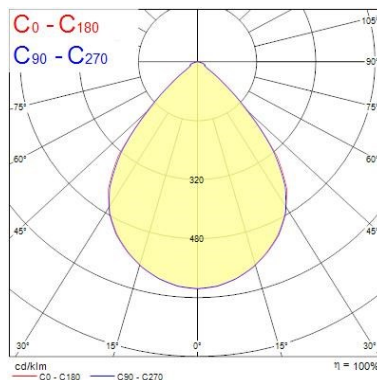

Dati ottici

Fixture luminous flux (lm)	3900
Flusso luminoso (lm)	3900
Luminaire efficacy (lm/W)	108
Temperatura ambiente per flusso luminoso massimo (°C)	25
L.O.R. (%)	100
Temperatura di colore (K)	4000
Colour Code	840
Colore della luce	Neutral White
CRI (Ra)	80
Consistenza colore (SDCM)	SDCM3
Beam Angle (°)	90
Glare control	< 19
Gruppo di rischio fotobiologico	RG0

Colore corpo lampada Bianco
 IP rating IP65
 IK rating IK09
 Diffuser finish Transparent
 Diffuser material Vetro
 Lunghezza nominale del prodotto (mm) 595
 Larghezza nominale prodotto (mm) 595
 Nominal Product Height (mm) 80
 Cutout Dimensions (W x L in mm or Diameter in mm) 600x600
 Peso (Kg) 6.5

Distance [m] Cone diameter [m] Illuminance [lx]
 --- C0 - C180 (Half beam angle: 112.9°)
 --- C90 - C270 (Half beam angle: 112.9°)

DISEGNI TECNICI

Syl-Lab IP65 600x600 UGR19 (Recessed)
SYL-LAB LED IP65 RECESSED 36W 4K PAR 600 DALI
0055327