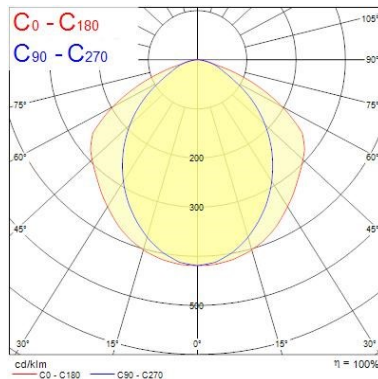

Sylmaster LED

SYLMASTER T8 LED 1500 1L 2000lm 4K
0051682

Dati di imballo

Tipologia imballo singolo	Carton
Product EAN number	5410288516820
Lunghezza imballo singolo (mm)	155.0
Larghezza imballo singolo (cm)	9.0
Packaging single depth (cm)	21.0
DUN14 (outer)	05410288516820
Quantità per imballo esterno	1
Packaging outer length / height (cm)	155.0
Packaging outer width (cm)	9.0
Packaging outer depth (cm)	21.0

FOTOMETRIA

DISEGNI TECNICI

Version	L	W	F	H
1x36W	1250	202	1000	85
1x58W	1550	202	1000	85
2x36W	1250	202	1000	85
2x58W	1550	202	1000	85