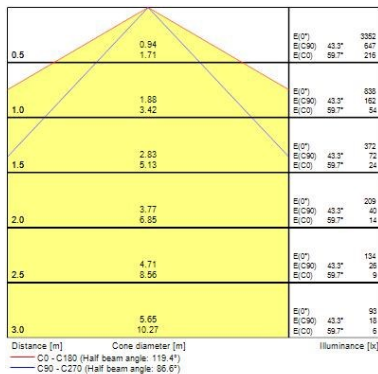

Sylmaster LED

SYLMASTER T8 LED 1500 1L 2000lm 4K
0051682

Dati di imballo

Tipologia imballo singolo	Carton
Product EAN number	5410288516820
Lunghezza imballo singolo (mm)	155.0
Larghezza imballo singolo (cm)	9.0
Packaging single depth (cm)	21.0
DUN14 (outer)	05410288516820
Quantità per imballo esterno	1
Packaging outer length / height (cm)	155.0
Packaging outer width (cm)	9.0
Packaging outer depth (cm)	21.0

FOTOMETRIA

DISEGNI TECNICI

Version	L	W	F	H
1x36W	1250	202	1000	85
1x58W	1550	202	1000	85
2x36W	1250	202	1000	85
2x58W	1550	202	1000	85