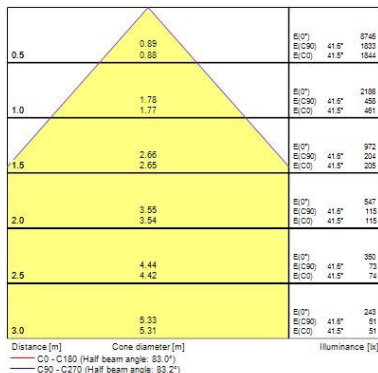

START Panel IP54 UGR19 600x600 Tunable White *START PANEL IP54 UGR19 TW 600x600 4300LM SSC* 0042706

Connectable conductor cross section - Max (mm²) 1.5

Dati dimensionali

Colore corpo lampada	RAL 9003 - Signal white
IP rating	IP54/20
IK rating	IK03
Diffuser finish	Diffuse
Diffuser material	PS Polystyrene
Lunghezza nominale del prodotto (mm)	595
Larghezza nominale prodotto (mm)	595
Nominal Product Height (mm)	35
Peso (Kg)	1.92

Dati di imballo

Tipologia imballo singolo	Carton
Product EAN number	5410288427065
Lunghezza imballo singolo (mm)	60.0
Larghezza imballo singolo (cm)	3.8
Packaging single depth (cm)	68.5
DUN14 (outer)	15410288427062
Quantità per imballo esterno	4
Packaging outer length / height (cm)	73.0
Packaging outer width (cm)	17.0
Packaging outer depth (cm)	65.0

Dati di sicurezza

Temperatura ottimale di utilizzo (°C)	-10-45

FOTOMETRIA

DISEGNI TECNICI