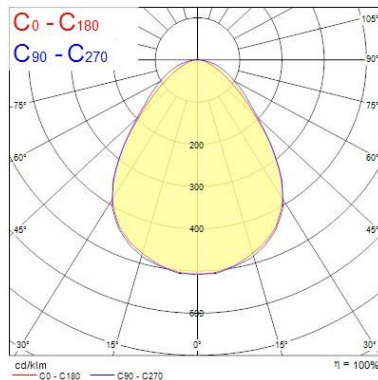

START Panel IP54 UGR19 600x600 Tunable White *START PANEL IP54 UGR19 TW 600x600 4300LM SSC* 0042706

Connectable conductor cross section - Max (mm²) 1.5

Dati dimensionali

Colore corpo lampada	RAL 9003 - Signal white
IP rating	IP54/20
IK rating	IK03
Diffuser finish	Diffuse
Diffuser material	PS Polystyrene
Lunghezza nominale del prodotto (mm)	595
Larghezza nominale prodotto (mm)	595
Nominal Product Height (mm)	35
Peso (Kg)	1.92

Dati di imballo

Tipologia imballo singolo	Carton
Product EAN number	5410288427065
Lunghezza imballo singolo (mm)	60.0
Larghezza imballo singolo (cm)	3.8
Packaging single depth (cm)	68.5
DUN14 (outer)	15410288427062
Quantità per imballo esterno	4
Packaging outer length / height (cm)	73.0
Packaging outer width (cm)	17.0
Packaging outer depth (cm)	65.0

Dati di sicurezza

Temperatura ottimale di utilizzo (°C)	-10-45

FOTOMETRIA

DISEGNI TECNICI