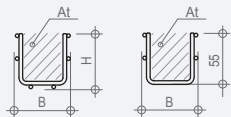

PASSERELLA A RETE CZ4 *Wire mesh cable tray*

01

60

B = 60-75 mm

B = 100-600 mm

L

L1

E	J	N	Codice/ Code	Ø mm	Δ kg/m
			B4 ▣ 01A3H060L	3,9	0,76
			B4 ▣ 01A3H060L1	3,9	0,56
			B4 ▣ 01A3H075L	3,9	0,77

			B4 ▣ 01A3H100L	3,9	0,80
			B4 ▣ 01A3H150L	3,9	0,85
			B4 ▣ 01A3H200L	3,9	1,10
			B4 ▣ 01A3H300L	3,9	1,40

			B4 ▣ 01A3H300Q	4,4	1,68
			B4 ▣ 01A3H400Q	4,4	2,05
			B4 ▣ 01A3H500Q	4,4	2,41
			B4 ▣ 01A3H600Q	4,4	2,77