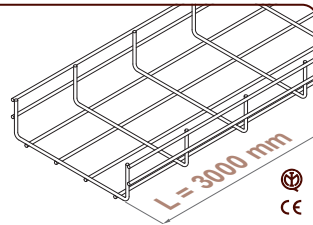

PASSERELLA A RETE CZ4 *Wire mesh cable tray*

01

60

B = 60-75 mm

B = 100-600 mm

L

L1

E	J	N	Codice/ Code	Ø mm	Δ kg/m
			B4 ▣ 01A3H060L	3,9	0,76
			B4 ▣ 01A3H060L1	3,9	0,56
			B4 ▣ 01A3H075L	3,9	0,77

B mm	H mm	L mm	IEC 61537 1500 mm	At mm ²
60	60	3000	23 daN/m	2290
60	55	3000	23 daN/m	2465
75	60	3000	23 daN/m	3070

100	60	3000	34 daN/m	4370
150	60	3000	38 daN/m	6970
200	60	3000	43 daN/m	9570
300	60	3000	47 daN/m	14770