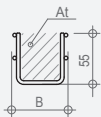

PASSERELLA A RETE CZ4 *Wire mesh cable tray*

01

60

B = 60-75 mm

B = 100-600 mm

L

L1

E	J	N	Codice/ Code	Ø mm	Δ kg/m
			B4 ▣ 01A3H060L	3,9	0,76
			B4 ▣ 01A3H060L1	3,9	0,56
			B4 ▣ 01A3H075L	3,9	0,77