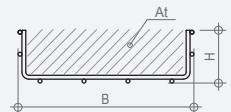

PASSERELLA A RETE CZ4 *Wire mesh cable tray*

01

60

B = 60-75 mm

B = 100-600 mm

L

L1

E	J	N	Codice/ Code	Ø mm	Δ kg/m
			B4 ▣ 01A3H060L	3,9	0,76
			B4 ▣ 01A3H060L1	3,9	0,56
			B4 ▣ 01A3H075L	3,9	0,77

			B4 ▣ 01A3H100L	3,9	0,80
			B4 ▣ 01A3H150L	3,9	0,85
			B4 ▣ 01A3H200L	3,9	1,10
			B4 ▣ 01A3H300L	3,9	1,40

			B4 ▣ 01A3H300Q	4,4	1,68
			B4 ▣ 01A3H400Q	4,4	2,05
			B4 ▣ 01A3H500Q	4,4	2,41
			B4 ▣ 01A3H600Q	4,4	2,77