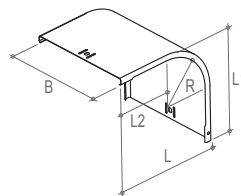

COPERCHIO CURVA A 90° VERSO IL BASSO *Cover for 90° vertical outside bend*

33G

S

V

I

Z

S	V	I	Codice/ Code	S mm	Δ kg/pz
A3	□	33G1A050D	0,8	0,12	
A3	□	33G1A075D	0,8	0,16	
A3	□	33G1A100D	0,8	0,20	
A3	□	33G1A150D	0,8	0,29	
A3	□	33G1A200D	0,8	0,37	
A3	□	33G1A300D	0,8	0,53	

B mm	H mm	L mm	L1 mm	L2 mm	R mm
050	14	155	155	30	100
075	14	155	155	30	100
100	14	155	155	30	100
150	14	155	155	30	100
200	14	155	155	30	100
300	14	155	155	30	100

050	14	180	180	30	100
075	14	180	180	30	100
100	14	180	180	30	100
150	14	180	180	30	100
200	14	180	180	30	100
300	14	180	180	30	100
400	14	180	180	30	100
500	14	180	180	30	100
600	14	180	180	30	100