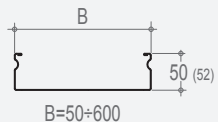

# DERIVAZIONE A "T" ORIZZONTALE Horizontal "T" derivation

15F

S

V

I

Z

**IP 40**  
CON COPERCHIO  
WITH COVER

S	V	I	Codice/ Code	S mm	Δ kg/pz
A3	□	15F1A050D	0,8	0,37	
A3	□	15F1A075D	0,8	0,47	
A3	□	15F1A100D	0,8	0,57	
A3	□	15F1A150D	0,8	0,79	
A3	□	15F1A200D	0,8	1,04	
A3	□	15F1A300D	0,8	1,63	

A3	□	15F1B050D	0,8	0,50
A3	□	15F1B075D	0,8	0,59
A3	□	15F1B100D	0,8	0,69
A3	□	15F1B150D	0,8	0,92
A3	□	15F1B200D	0,8	1,18
A3	□	15F1B300D	0,8	1,79
A3	□	15F1B400F	1,0	3,04
A3	□	15F1B500F	1,0	4,11
A3	□	15F1B600F	1,0	5,32

B mm	H mm	L mm	L1 mm	L2 mm	R mm
050	27	310	180	30	100
075	27	335	205	30	100
100	27	360	230	30	100
150	27	410	280	30	100
200	27	460	330	30	100
300	27	560	430	30	100

050	52	310	180	30	100
075	52	335	205	30	100
100	52	360	230	30	100
150	52	410	280	30	100
200	52	460	330	30	100
300	52	560	430	30	100
400	52	660	530	30	100
500	52	760	630	30	100
600	52	860	730	30	100