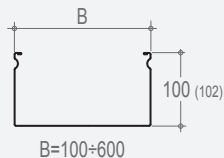

# DERIVAZIONE A "T" ORIZZONTALE Horizontal "T" derivation

15F

S

V

I

Z

**IP 40**  
CON COPERCHIO  
WITH COVER

S	V	I	Codice/ Code	S mm	Δ kg/pz
A3	□	15F1A050D	0,8	0,37	
A3	□	15F1A075D	0,8	0,47	
A3	□	15F1A100D	0,8	0,57	
A3	□	15F1A150D	0,8	0,79	
A3	□	15F1A200D	0,8	1,04	
A3	□	15F1A300D	0,8	1,63	

A3	□	15F1B050D	0,8	0,50
A3	□	15F1B075D	0,8	0,59
A3	□	15F1B100D	0,8	0,69
A3	□	15F1B150D	0,8	0,92
A3	□	15F1B200D	0,8	1,18
A3	□	15F1B300D	0,8	1,79
A3	□	15F1B400F	1,0	3,04
A3	□	15F1B500F	1,0	4,11
A3	□	15F1B600F	1,0	5,32

B mm	H mm	L mm	L1 mm	L2 mm	R mm
050	27	310	180	30	100
075	27	335	205	30	100
100	27	360	230	30	100
150	27	410	280	30	100
200	27	460	330	30	100
300	27	560	430	30	100

050	52	310	180	30	100
075	52	335	205	30	100
100	52	360	230	30	100
150	52	410	280	30	100
200	52	460	330	30	100
300	52	560	430	30	100
400	52	660	530	30	100
500	52	760	630	30	100
600	52	860	730	30	100