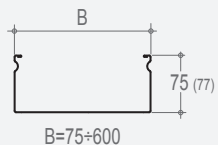

# DERIVAZIONE A "T" ORIZZONTALE Horizontal "T" derivation

15F

S

V

I

Z

**IP 40**  
CON COPERCHIO  
WITH COVER

S	V	I	Codice/ Code	S mm	Δ kg/pz
A3	□	15F1A050D	0,8	0,37	
A3	□	15F1A075D	0,8	0,47	
A3	□	15F1A100D	0,8	0,57	
A3	□	15F1A150D	0,8	0,79	
A3	□	15F1A200D	0,8	1,04	
A3	□	15F1A300D	0,8	1,63	

A3	□	15F1B050D	0,8	0,50
A3	□	15F1B075D	0,8	0,59
A3	□	15F1B100D	0,8	0,69
A3	□	15F1B150D	0,8	0,92
A3	□	15F1B200D	0,8	1,18
A3	□	15F1B300D	0,8	1,79
A3	□	15F1B400F	1,0	3,04
A3	□	15F1B500F	1,0	4,11
A3	□	15F1B600F	1,0	5,32

B mm	H mm	L mm	L1 mm	L2 mm	R mm
050	27	310	180	30	100
075	27	335	205	30	100
100	27	360	230	30	100
150	27	410	280	30	100
200	27	460	330	30	100
300	27	560	430	30	100

050	52	310	180	30	100
075	52	335	205	30	100
100	52	360	230	30	100
150	52	410	280	30	100
200	52	460	330	30	100
300	52	560	430	30	100
400	52	660	530	30	100
500	52	760	630	30	100
600	52	860	730	30	100