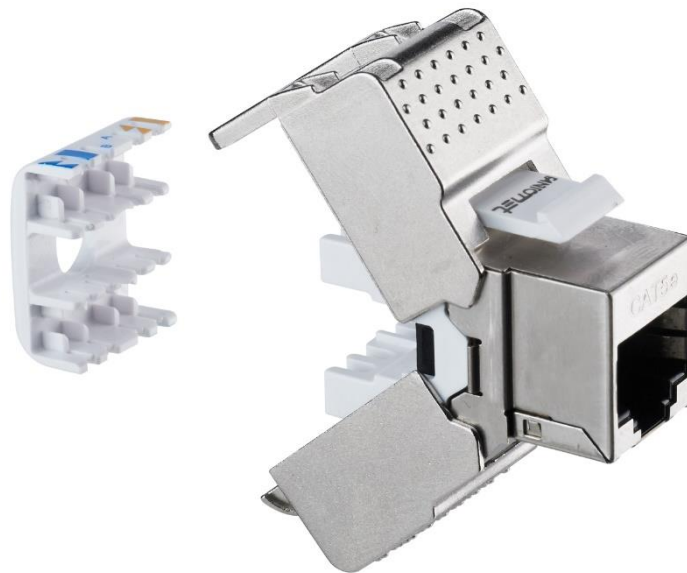

Scheda tecnica/Data Sheet: 23701

DESCRIZIONE PRODOTTO / PRODUCT DESCRIPTION

Lng.	Descrizione / Description
IT	Presse dati RJ45 cat.5e FTP 180° crimpaggio senza utensile
EN	Data socket RJ45 cat.5e FTP 180° crimping without tools

CARATTERISTICHE PRINCIPALI / FEATURES

Lng.	Caratteristica / Feature	Valore / Value
IT	Tipo prodotto	Cat.5e
IT	Numero prese/uscite	1
IT	Tipo prese	RJ45 FTP 180° cat.5e
IT	Colore	Argento
IT	Confezione singola	Sacchetto
IT	Marchi qualità	CE
IT	Classificazione ELECTROCOD	37.2.2
EN	Product type	Cat.5e
EN	Number sockets/outlets	1
EN	Sockets type	RJ45 FTP 180° cat.5e
EN	Colour	Silver
EN	Single packaging	Bag
EN	Quality marks	CE

Lng.	Caratteristica / Feature	Valore / Value
EN	ELECTROCOD classification	37.2.2

CARATTERISTICHE ETIM / ETIM FEATURES

Lng.	Caratteristica / Feature	Um	Valore / Value
IT	Tipologia		presa (jack)
IT	Tipo di connettore		RJ45 8(8)
IT	Schermato		Si
IT	Categoria		5e
IT	Tipo di collegamento		a crimpare
IT	Utensile speciale necessario		No
IT	Adatto per cavo circolare		Si
IT	Adatto per cavo piatto		No
IT	Adatto per trefolo		No
IT	Adatto per conduttore massiccio		Si
IT	Colore		argento
IT	Trasparente		No
IT	Gamma AWG		Da 22 a 26
IT	Compatibile con Grade2TV secondo XP-C 90-483		Si
IT	Compatibile con Grade3TV secondo XP-C 90-483		ND - Non disponibile
EN	Model		Bus (jack)
EN	Type of connector		RJ45 8(8)
EN	Screened		Yes
EN	Category		5E
EN	Connection type		Crimp
EN	Special tool necessary		No
EN	Suitable for round cable		Yes
EN	Suitable for flat cable		No
EN	Suitable for litz wire conductor		No
EN	Suitable for solid conductors		Yes
EN	Colour		Silver
EN	Transparent		No
EN	AWG-range		From 22 to 26
EN	Compatible with Grade2TV according to XP-C 90-483		Yes
EN	Compatible with Grade3TV according to XP-C 90-483		ND - Unavailable