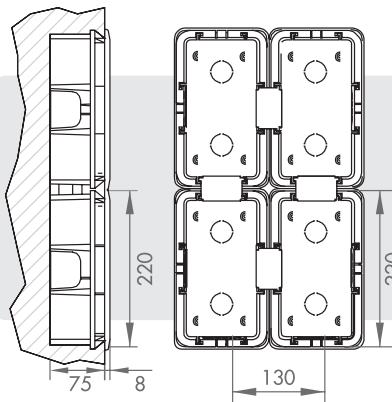

ISTRUZIONI PER INSTALLAZIONE SCATOLA DA INCASSO INSTRUCTION FOR INSTALLATION WALL BOX

APRIRE LE PREFRATTURE UTILIZZANDO UN CACCIAVITE.
TO OPEN THE PRE-FRACTURES USING ONE SCREWDRIVER

PER L'UNIONE TRA DUE O PIU' SCATOLE
UTILIZZARE L'APPOSITO DISTANZIALE.
FOR THE UNION BETWEEN TWO OR MORE
BOXES TO USE THE APPROPRIATE SPACER.

ILGRADO DI PROTEZIONE IP67 E' GARANTITO
CON INSTALLAZIONE SU PARETI LISCE ED
IMPERMEABILI, PRIVE DI QUALSIASI
LINEA DI FUGA.

THE IP67 DEGREE OF PROTECTION IS
GUARANTEED WITH INSTALLATION ON WALLS
SMOOTH AND IMPERMEABLE, WHITHOUT ANY
LINE ESCAPE.