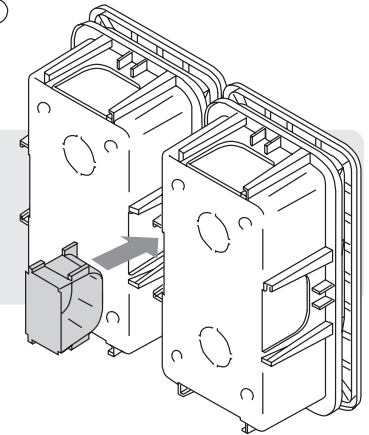

ISTRUZIONI PER INSTALLAZIONE SCATOLA DA INCASSO INSTRUCTION FOR INSTALLATION WALL BOX

APRIRE LE PREFRATTURE UTILIZZANDO UN CACCIAVITE.
TO OPEN THE PRE-FRACTURES USING ONE SCREWDRIVER

PER L'UNIONE TRA DUE O PIU' SCATOLE
UTILIZZARE L'APPOSITO DISTANZIALE.
FOR THE UNION BETWEEN TWO OR MORE
BOXES TO USE THE APPROPRIATE SPACER.

ILGRADO DI PROTEZIONE IP67 E' GARANTITO
CON INSTALLAZIONE SU PARETI LISCE ED
IMPERMEABILI, PRIVE DI QUALSIASI
LINEA DI FUGA.

THE IP67 DEGREE OF PROTECTION IS
GUARANTEED WITH INSTALLATION ON WALLS
SMOOTH AND IMPERMEABLE, WHITHOUT ANY
LINE ESCAPE.