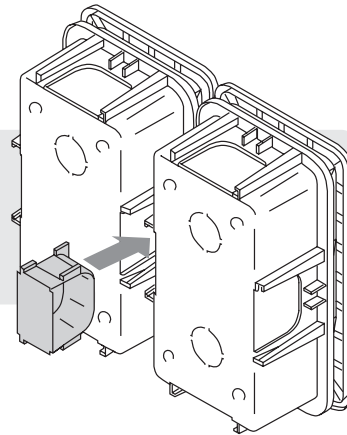

ISTRUZIONI PER INSTALLAZIONE SCATOLA DA INCASSO INSTRUCTION FOR INSTALLATION WALL BOX

APRIRE LE PREFRATTURE UTILIZZANDO UN CACCIAVITE.
TO OPEN THE PRE-FRACTURES USING ONE SCREWDRIVER

PER L'UNIONE TRA DUE O PIU' SCATOLE
UTILIZZARE L'APPOSITO DISTANZIALE.
FOR THE UNION BETWEEN TWO OR MORE
BOXES TO USE THE APPROPRIATE SPACER.

ILGRADO DI PROTEZIONE IP67 E' GARANTITO
CON INSTALLAZIONE SU PARETI LISCE ED
IMPERMEABILI, PRIVE DI QUALSIASI
LINEA DI FUGA.

THE IP67 DEGREE OF PROTECTION IS
GUARANTEED WITH INSTALLATION ON WALLS
SMOOTH AND IMPERMEABLE, WHITHOUT ANY
LINE ESCAPE.