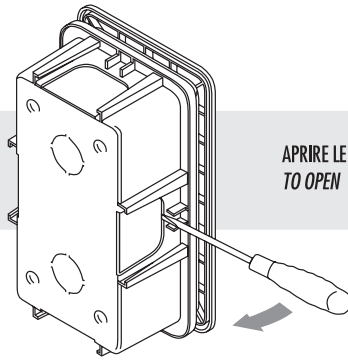

ISTRUZIONI PER INSTALLAZIONE SCATOLA DA INCASSO INSTRUCTION FOR INSTALLATION WALL BOX

APRIRE LE PREFRATTURE UTILIZZANDO UN CACCIAVITE.
TO OPEN THE PRE-FRACTURES USING ONE SCREWDRIVER

PER L'UNIONE TRA DUE O PIU' SCATOLE
UTILIZZARE L'APPOSITO DISTANZIALE.
FOR THE UNION BETWEEN TWO OR MORE
BOXES TO USE THE APPROPRIATE SPACER.

ILGRADO DI PROTEZIONE IP67 E' GARANTITO
CON INSTALLAZIONE SU PARETI LISCE ED
IMPERMEABILI, PRIVE DI QUALSIASI
LINEA DI FUGA.

THE IP67 DEGREE OF PROTECTION IS
GUARANTEED WITH INSTALLATION ON WALLS
SMOOTH AND IMPERMEABLE, WHITHOUT ANY
LINE ESCAPE.