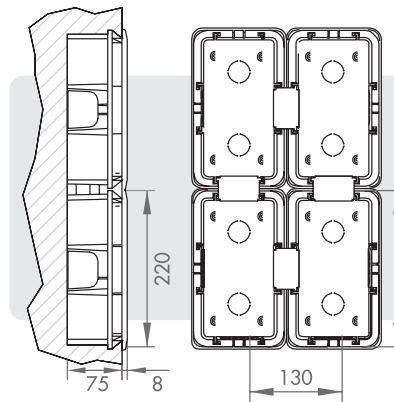

ISTRUZIONI PER INSTALLAZIONE SCATOLA DA INCASSO INSTRUCTION FOR INSTALLATION WALL BOX

APRIRE LE PREFRATTURE UTILIZZANDO UN CACCIAVITE.
TO OPEN THE PRE-FRACTURES USING ONE SCREWDRIVER

PER L'UNIONE TRA DUE O PIU' SCATOLE
UTILIZZARE L'APPOSITO DISTANZIALE.
FOR THE UNION BETWEEN TWO OR MORE
BOXES TO USE THE APPROPRIATE SPACER.

ILGRADO DI PROTEZIONE IP67 E' GARANTITO
CON INSTALLAZIONE SU PARETI LISCE ED
IMPERMEABILI, PRIVE DI QUALSIASI
LINEA DI FUGA.

THE IP67 DEGREE OF PROTECTION IS
GUARANTEED WITH INSTALLATION ON WALLS
SMOOTH AND IMPERMEABLE, WHITHOUT ANY
LINE ESCAPE.