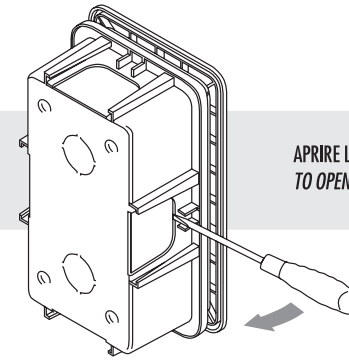

ISTRUZIONI PER INSTALLAZIONE SCATOLA DA INCASSO INSTRUCTION FOR INSTALLATION WALL BOX

APRIRE LE PREFRATTURE UTILIZZANDO UN CACCIAVITE.
TO OPEN THE PRE-FRACTURES USING ONE SCREWDRIVER

PER L'UNIONE TRA DUE O PIU' SCATOLE
UTILIZZARE L'APPOSITO DISTANZIALE.
FOR THE UNION BETWEEN TWO OR MORE
BOXES TO USE THE APPROPRIATE SPACER.

ILGRADO DI PROTEZIONE IP67 E' GARANTITO
CON INSTALLAZIONE SU PARETI LISCE ED
IMPERMEABILI, PRIVE DI QUALSIASI
LINEA DI FUGA.

THE IP67 DEGREE OF PROTECTION IS
GUARANTEED WITH INSTALLATION ON WALLS
SMOOTH AND IMPERMEABLE, WHITHOUT ANY
LINE ESCAPE.