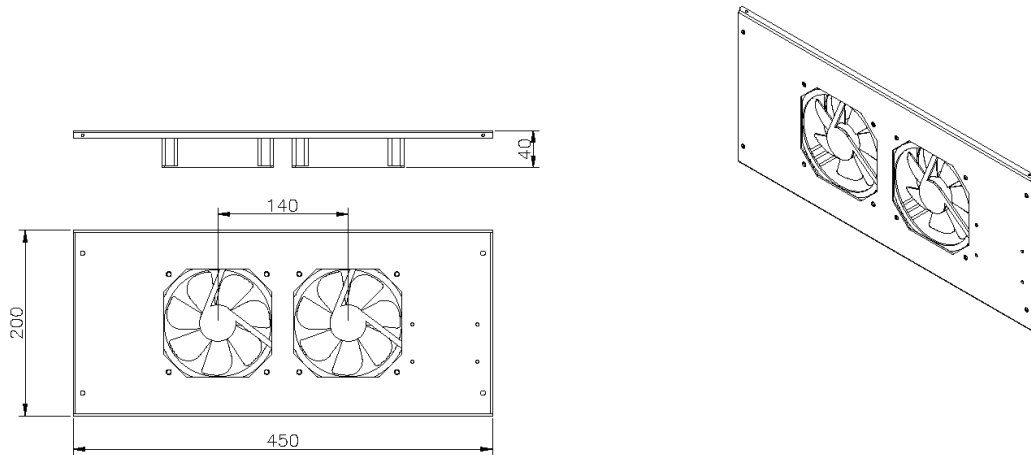

Disegno prodotto

Standard

Standard applicabile	Dettagli
RoHS-II/III (2011/65/EU & 2015/863): 2023	Our products, demonstrate full adherence to the regulatory stipulations of the EU Directive 2011/65/EU (RoHS-II) and its corresponding delegated directive 2015/863 (RoHS-III).
WFD: 2023	Compliant to Waste Framework Directive
SCIP: 2023	Compliant - Does Not Contain Substances of Concern In articles as such or in complex objects (Products)
POPs (EU) No 2019/1021	EU Regulation for the restriction of Persistent Organic Pollutants.

Tabella dei numeri di parte

Numero di parte	Descrizione
540-302	Vano per Ventole a 2 Vie Environ, Ventole Incluse, Montato a Soffitto, con Cavo di Alimentazione UK Scollegabile Bianco Grigio
540-302-BK	Vano per Ventole a 2 Vie Environ, Ventole Incluse, Montato a Soffitto, con Cavo di Alimentazione UK Scollegabile Nero