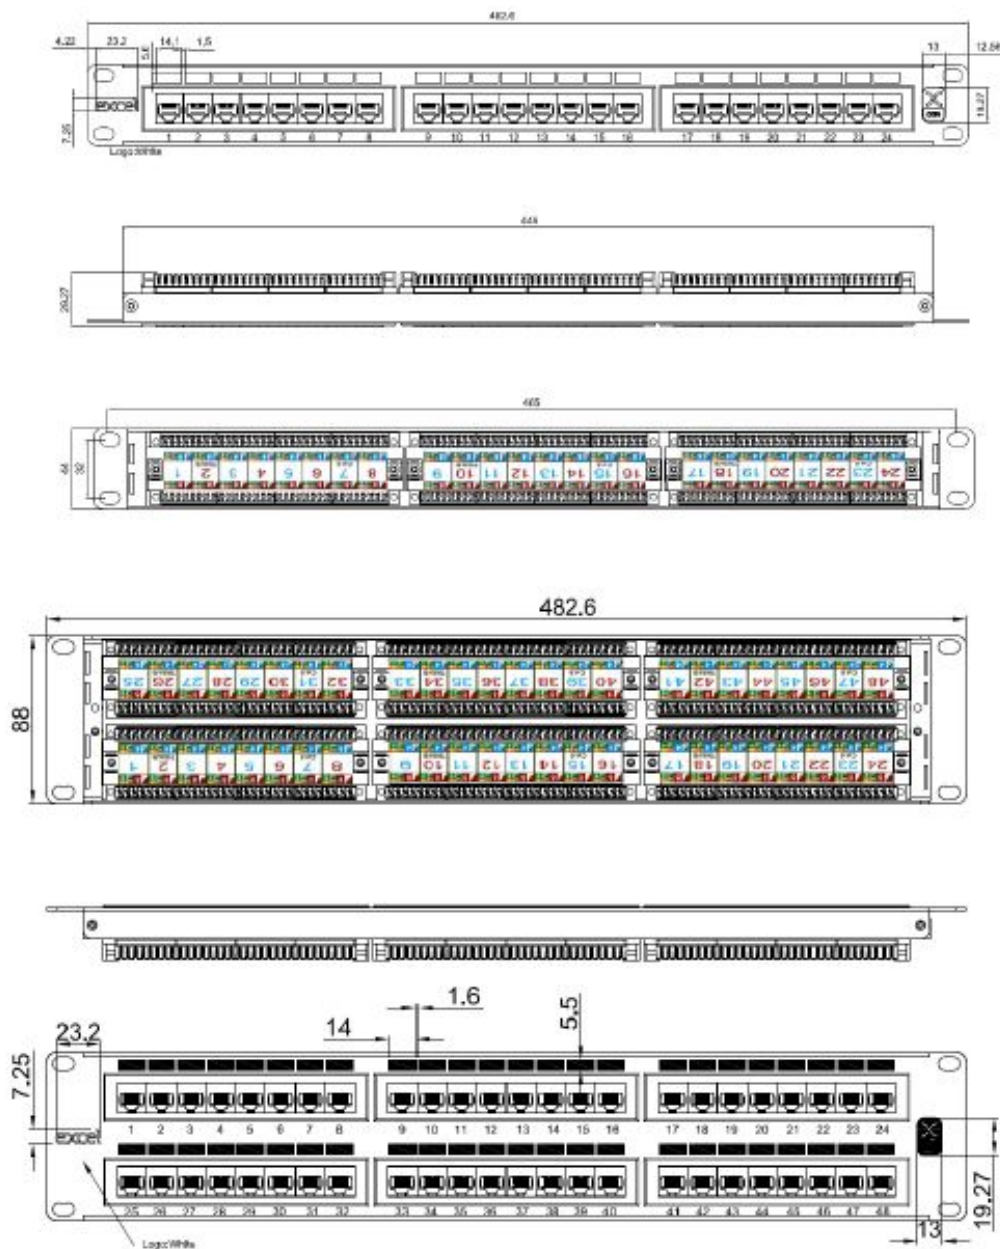

Pannello Patch Excel Categoria 6 Non Schermato 48 Porte 2U Nero

Codice articolo: 100-306

excel
without compromise.

Disegno prodotto