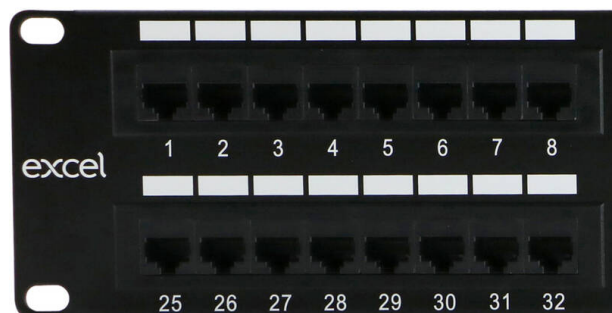

Pannello Patch Excel Categoria 6 Non Schermato 48 Porte 2U Nero

Codice articolo: 100-306

excel
without compromise.

✕ Disponibile in versione da 24 o 48 porte

✕ Retro-gestione dei cavi

✕ Blocchi di Terminazione Stile LSA

✕ Inclusi dadi a gabbia e mini fascette per cavi

✕ Configurazione di Cablaggio T568A/B

Panoramica del Prodotto

100-306 Excel Cat6 48 Porta Patch Panel Non Schermato 2U con Termini LSA Punch Down Gestione Cavi Nera, disponibile come parte di una gamma di Patch Panel Cat6 in magazzino presso Mayflex.

I Patch Panel Excel Categoria 6 Non Schermati sono stati progettati per soddisfare o superare i requisiti più recenti ISO e TIA per la conformità alla categoria 6.

Ogni pannello ha un campo di etichettatura serigrafato posizionato sopra ciascuna porta, incluso nel pannello c'è un foglio di etichettatura autoadesivo pre-stampato, pre-numerato da 1 a 96, per un'etichettatura veloce e facile in loco.

La terminazione può essere effettuata utilizzando strumenti compatibili con il sistema LSA, e tra i blocchi IDC sono posizionati ponticelli per cavi per alleviare lo stress sui cavi. Ogni pannello è composto da una serie di blocchi da 8 vie di prese RJ45, alloggiati in un stampo di plastica di alta qualità.