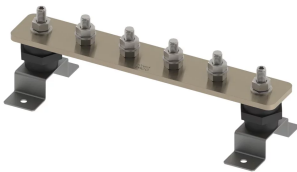

## BARRA DI TERRA, RIVESTITO IN STAGNO, 12 CONNECTIONS, 0 NUMERO DI DISCONNESSIONI, 700 MM

### FEATURES

Fornisce una comoda e unica posizione di messa a terra e collegamento

Barra di terra con collegamenti di disconnessione per testare il sistema di messa a terra

High conductivity, hard drawn, electrolytic tough pitch copper per EN 13601

Includes halogen-free polyamide insulators, stainless steel (EN 1.4401) hardware and mounting brackets

È possibile la progettazione e la produzione di barre personalizzate in base alle specifiche del cliente

### CARATTERISTICHE DEL PRODOTTO

Complies With: IEC® EN 62561-1:2017 Classe H

Material: Rame

Finish: Rivestito in stagno

Number of Connections: 12

Number of Disconnects: 0

Thread Size (TS): M10

Height (H): 94 mm