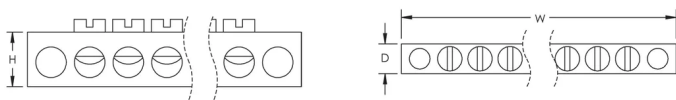

Conductor Size, IEC: 2,5 - 16 mm² A trefoli

Conductor Size, UL: N. 14 - N. 4 A trefoli

Max Current Rating: 85A

Height (H): 11,2 mm

Width (W): 112,5 mm

Depth (D): 7,9mm

Unit Weight: 0,03 kg

DIAGRAMS