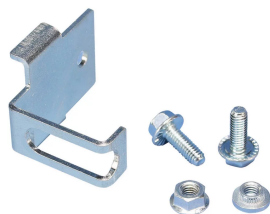

STAFFA CABS RV

CATALOG NUMBER

CABS-RV

CERTIFICATIONS

FEATURES

Progettata per essere installata nella struttura posteriore di un contenitore

Conforme a RoHS

CARATTERISTICHE DEL PRODOTTO

Article Number: 549480

Material: Acciaio

Finish: Elettrozincato

Unit Weight: 0,06 kg

ADDITIONAL PRODUCT DETAILS

Le staffe devono essere installate in coppia.

AVVERTENZA

AVVERTENZA: i prodotti nVent devono essere installati e usati solo secondo le indicazioni riportate nei fogli delle istruzioni del prodotto nVent e nei materiali di formazione. I fogli di istruzioni sono disponibili sul sito www.nvent.com e presso il vostro