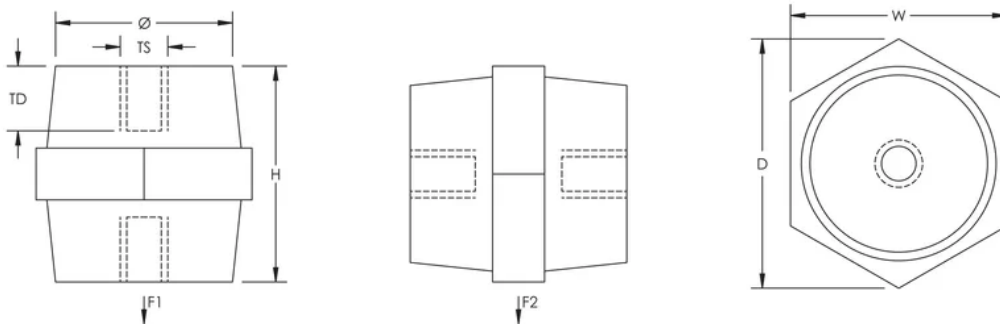

Dielectric Strength, IEC 61439,1: 3500 VCC a 1 min

Dielectric Strength, UL: 1500

Insulation Voltage: 1000;1500

Height (H): 45 mm

Hex Width (W): 50 mm

Depth (D): 57mm

Thread Size (TS): M8

Thread Depth (TD): 15mm

Diameter (Ø): 41 mm

Static Load 1 (F1): 1800daN

Static Load 2 (F2): 1000daN

Unit Weight: 0,13 kg

ADDITIONAL PRODUCT DETAILS

La dispersione e le distanze di gioco devono esser conformi allo standard applicativo pertinente.

DIAGRAMS

AVVERTENZA

AVVERTENZA: i prodotti nVent devono essere installati e usati solo secondo le indicazioni riportate nei fogli delle istruzioni del prodotto nVent e nei materiali di formazione. I fogli di istruzioni sono disponibili sul sito www.nvent.com e presso il vostro rappresentante locale dell'assistenza clienti di nVent. Un'installazione scorretta, l'uso improprio, l'applicazione errata o altre inosservanze delle istruzioni e delle avvertenze di nVent possono causare un malfunzionamento del prodotto, danni alle proprietà, lesioni corporee gravi e morte e/o l'annullamento della garanzia.