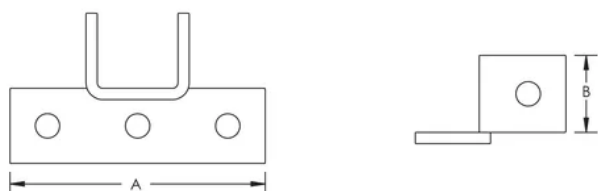

CONNETTORE ANGOLARE DOPPIO SEI FORI, 3 VIE, 138 MM X 40 MM

CATALOG NUMBER

ZZA700

CARATTERISTICHE DEL PRODOTTO

Article Number: 388390

Material: Acciaio

Finish: Zincata a caldo

A: 138 mm

B: 40 mm

Hole Size (HS): 14 mm

Thickness (T): 6 mm

DIAGRAMS

AVVERTENZA

AVVERTENZA: i prodotti nVent devono essere installati e usati solo secondo le indicazioni riportate nei fogli delle istruzioni del prodotto nVent e nei materiali di formazione. I fogli di istruzioni sono disponibili sul sito www.nvent.com e presso il vostro rappresentante locale dell'assistenza clienti di nVent. Un'installazione scorretta, l'uso improprio, l'applicazione errata o altre inosservanze delle istruzioni e delle avvertenze di nVent possono causare un malfunzionamento del prodotto, danni alle proprietà, lesioni corporee gravi e morte e/o l'annullamento della garanzia.