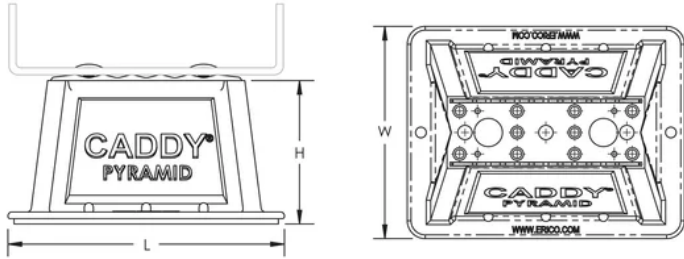

Width (W): 201 mm

Height (H): 102 mm

Surface Area: 91613 mm²

Unit Weight: 1 kg

Static Load (F): 6670N

DIAGRAMS

AVVERTENZA

AVVERTENZA: i prodotti nVent devono essere installati e usati solo secondo le indicazioni riportate nei fogli delle istruzioni del prodotto nVent e nei materiali di formazione. I fogli di istruzioni sono disponibili sul sito www.nvent.com e presso il vostro rappresentante locale dell'assistenza clienti di nVent. Un'installazione scorretta, l'uso improprio, l'applicazione errata o altre inosservanze delle istruzioni e delle avvertenze di nVent possono causare un malfunzionamento del prodotto, danni alle proprietà, lesioni corporee gravi e morte e/o l'annullamento della garanzia.

America del Nord

+1.800.753.9221

Option 1 – Customer Care

Option 2 – Technical Support

Europa

Netherlands:

+31 800-0200135

France:

+33 800 901 793

Europa

Germany:

800 1890272

Other Countries:

+31 13 5835404

APAC

Shanghai:

+ 86 21 2412 1618/19

Sydney:

+61 2 9751 8500

Our powerful portfolio of brands:
nVent.com CADDY ERICO HOFFMAN RAYCHEM SCHROFF
TRACER

© 2025 nVent. All nVent marks and logos are owned or licensed by nVent Services GmbH or its affiliates. All other trademarks are the property of their respective owners.

nVent reserves the right to change specifications without notice.