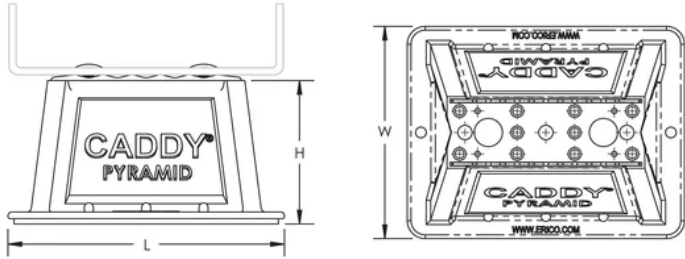

Width (W): 201 mm

Height (H): 102 mm

Surface Area: 59355 mm²

Unit Weight: 0,5 kg

Static Load (F): 4450N

DIAGRAMS

AVVERTENZA

AVVERTENZA: i prodotti nVent devono essere installati e usati solo secondo le indicazioni riportate nei fogli delle istruzioni del prodotto nVent e nei materiali di formazione. I fogli di istruzioni sono disponibili sul sito www.nvent.com e presso il vostro rappresentante locale dell'assistenza clienti di nVent. Un'installazione scorretta, l'uso improprio, l'applicazione errata o altre inosservanze delle istruzioni e delle avvertenze di nVent possono causare un malfunzionamento del prodotto, danni alle proprietà, lesioni corporee gravi e morte e/o l'annullamento della garanzia.