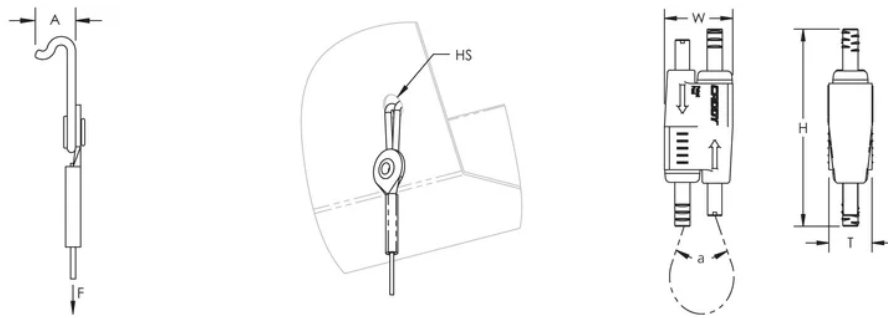

Hole Size: 8 mm

Static Load: 195 N

Height: 55 mm

Width: 19 mm

Thickness: 12,5 mm

Angle: 90 ° Max

ADDITIONAL PRODUCT DETAILS

La capacità di carico è applicabile solo se la capacità di carico dell'elemento di supporto (lamiera grecata in acciaio) è adeguata. Contattare il produttore della copertura per conoscere la capacità di carico consigliata.

DIAGRAMS

AVVERTENZA

AVVERTENZA: i prodotti nVent devono essere installati e usati solo secondo le indicazioni riportate nei fogli delle istruzioni del prodotto nVent e nei materiali di formazione. I fogli di istruzioni sono disponibili sul sito www.nvent.com e presso il vostro rappresentante locale dell'assistenza clienti di nVent. Un'installazione scorretta, l'uso improprio, l'applicazione errata o altre inosservanze delle istruzioni e delle avvertenze di nVent possono causare un malfunzionamento del prodotto, danni alle proprietà, lesioni corporee gravi e morte e/o l'annullamento della garanzia.

America del Nord

+1.800.753.9221
Option 1 – Customer Care
Option 2 – Technical Support

Europa

Netherlands:
+31 800-0200135
France:
+33 800 901 793

Europa

Germany:
800 1890272
Other Countries:
+31 13 5835404

APAC

Shanghai:
+ 86 21 2412 1618/19
Sydney:
+61 2 9751 8500

Our powerful portfolio of brands:
nVent.com CADDY ERICO HOFFMAN RAYCHEM SCHROFF
TRACER