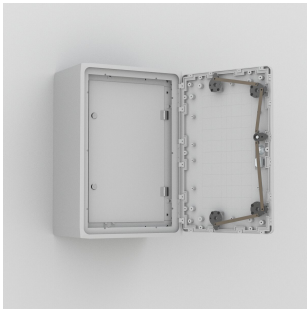

Porta interna, 750x750

CODICE A CATALOGO

UID7575

I display e gli indicatori possono essere montati su una superficie all'interno della cassa in modo da coprire altri componenti e, al contempo, impedire l'accesso non autorizzato.

CARATTERISTICHE

Descrizione: Per regolatori, indicatori, lampade, ecc. Le cerniere possono essere montate per consentire l'apertura a destra o a sinistra. Serratura DIN con inserto da 3 mm. Distanza tra UID e porta dell'armadio: 48 mm.

Materiale: Fibra di vetro rinforzata Poliestere.

Finitura: RAL 7035.

Protezione: IP 20.

Fornitura: 1 pezzo con accessori di montaggio.

A plain door to be mounted inside a wall mounted enclosure

Additional mounting surface providing two levels of access

Materiale: Polimero rinforzato con fibra di vetro

Finitura: Liscio opaco

Colore: Grigio chiaro

Codice colore: RAL 7035

Materiale della cassa: Poliestere

AVVERTIMENTO

I prodotti nVent devono essere installati e utilizzati solo come indicato nelle schede istruzioni e nei materiali di formazione di nVent. Le schede istruzioni sono disponibili su www.nvent.com e presso il vostro rappresentante del servizio clienti nVent. Un'installazione scorretta, un uso improprio, un'applicazione errata o qualsiasi altro mancato rispetto completo delle istruzioni e degli avvertimenti di nVent può causare malfunzionamenti del prodotto, danni alla proprietà, gravi lesioni personali e morte e/o annullare la vostra garanzia.