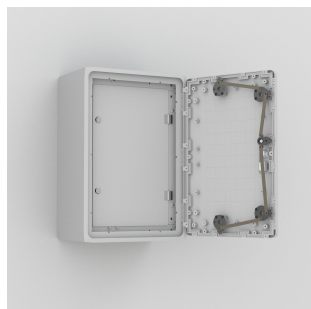

# Porta interna, 750x500

### UID7550

I display e gli indicatori possono essere montati su una superficie all'interno della cassa in modo da coprire altri componenti e, al contempo, impedire l'accesso non autorizzato.

## CARATTERISTICHE

Descrizione: Per regolatori, indicatori, lampade, ecc. Le cerniere possono essere montate per consentire l'apertura a destra o a sinistra. Serratura DIN con inserto da 3 mm. Distanza tra UID e porta dell'armadio: 48 mm.

## ATTRIBUTI DEL PRODOTTO

Altezza: 750mm

Larghezza: 500mm

Famiglia di prodotti: Montaggio a parete

Materiale: Polimero rinforzato con fibra di vetro

Finitura: Liscio opaco

Colore: Grigio chiaro

Codice colore: RAL 7035