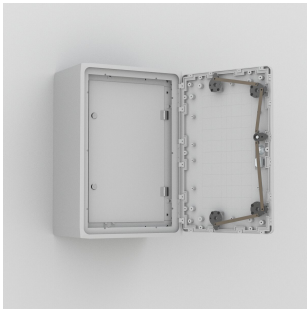

Porta interna, 500x750

CODICE A CATALOGO

UID5075

I display e gli indicatori possono essere montati su una superficie all'interno della cassa in modo da coprire altri componenti e, al contempo, impedire l'accesso non autorizzato.

CARATTERISTICHE

Descrizione: Per regolatori, indicatori, lampade, ecc. Le cerniere possono essere montate per consentire l'apertura a destra o a sinistra. Serratura DIN con inserto da 3 mm. Distanza tra UID e porta dell'armadio: 48 mm.

Materiale: Fibra di vetro rinforzata Poliestere.

Finitura: RAL 7035.

Protezione: IP 20.

Fornitura: 1 pezzo con accessori di montaggio.

A plain door to be mounted inside a wall mounted enclosure

Additional mounting surface providing two levels of access

Materiale: Polimero rinforzato con fibra di vetro

Finitura: Liscio opaco

Colore: Grigio chiaro

Codice colore: RAL 7035

Materiale della cassa: Poliestere

AVVERTIMENTO

I prodotti nVent devono essere installati e utilizzati solo come indicato nelle schede istruzioni e nei materiali di formazione di nVent. Le schede istruzioni sono disponibili su www.nvent.com e presso il vostro rappresentante del servizio clienti nVent. Un'installazione scorretta, un uso improprio, un'applicazione errata o qualsiasi altro mancato rispetto completo delle istruzioni e degli avvertimenti di nVent può causare malfunzionamenti del prodotto, danni alla proprietà, gravi lesioni personali e morte e/o annullare la vostra garanzia.