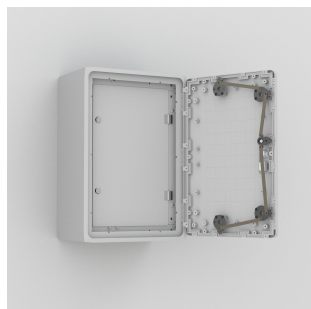

# Porta interna, 500x500

### UID5050

I display e gli indicatori possono essere montati su una superficie all'interno della cassa in modo da coprire altri componenti e, al contempo, impedire l'accesso non autorizzato.

## CARATTERISTICHE

Descrizione: Per regolatori, indicatori, lampade, ecc. Le cerniere possono essere montate per consentire l'apertura a destra o a sinistra. Serratura DIN con inserto da 3 mm. Distanza tra UID e porta dell'armadio: 48 mm.

## ATTRIBUTI DEL PRODOTTO

Altezza: 500mm

Larghezza: 500mm

Famiglia di prodotti: Montaggio a parete

Materiale: Polimero rinforzato con fibra di vetro

Finitura: Liscio opaco

Colore: Grigio chiaro

Codice colore: RAL 7035