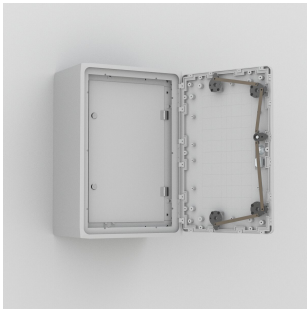

Porta interna, 1000x750

CODICE A CATALOGO

UID10075

I display e gli indicatori possono essere montati su una superficie all'interno della cassa in modo da coprire altri componenti e, al contempo, impedire l'accesso non autorizzato.

CARATTERISTICHE

Descrizione: Per regolatori, indicatori, lampade, ecc. Le cerniere possono essere montate per consentire l'apertura a destra o a sinistra. Serratura DIN con inserto da 3 mm. Distanza tra UID e porta dell'armadio: 48 mm.

Materiale: Fibra di vetro rinforzata Poliestere.

Finitura: RAL 7035.

Protezione: IP 20.

Fornitura: 1 pezzo con accessori di montaggio.

A plain door to be mounted inside a wall mounted enclosure

Additional mounting surface providing two levels of access

Materiale: Polimero rinforzato con fibra di vetro

Finitura: Liscio opaco

Colore: Grigio chiaro

Codice colore: RAL 7035

Materiale della cassa: Poliestere

AVVERTIMENTO

I prodotti nVent devono essere installati e utilizzati solo come indicato nelle schede istruzioni e nei materiali di formazione di nVent. Le schede istruzioni sono disponibili su www.nvent.com e presso il vostro rappresentante del servizio clienti nVent. Un'installazione scorretta, un uso improprio, un'applicazione errata o qualsiasi altro mancato rispetto completo delle istruzioni e degli avvertimenti di nVent può causare malfunzionamenti del prodotto, danni alla proprietà, gravi lesioni personali e morte e/o annullare la vostra garanzia.